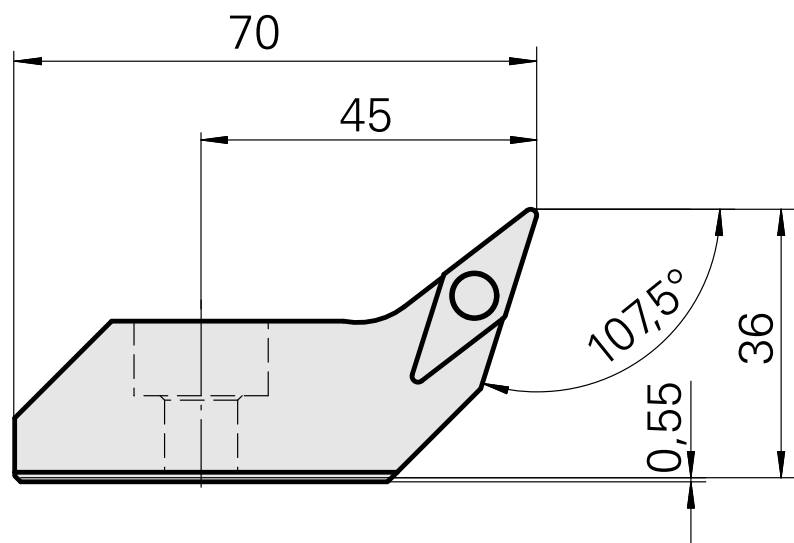

## Ausdrehkopf für VB.. 1604..

### Technische Daten

<b>Aufnahme</b>	für VB.. 1604..
<b>Kühlung</b>	innen
<b>Druck</b>	50 bar
<b>X [mm]</b>	36
<b>Z [mm]</b>	45
<b>Produkte INDEX TRAUB</b>	G420 • G520 • G320.2 • G220.3 • TNX220.3