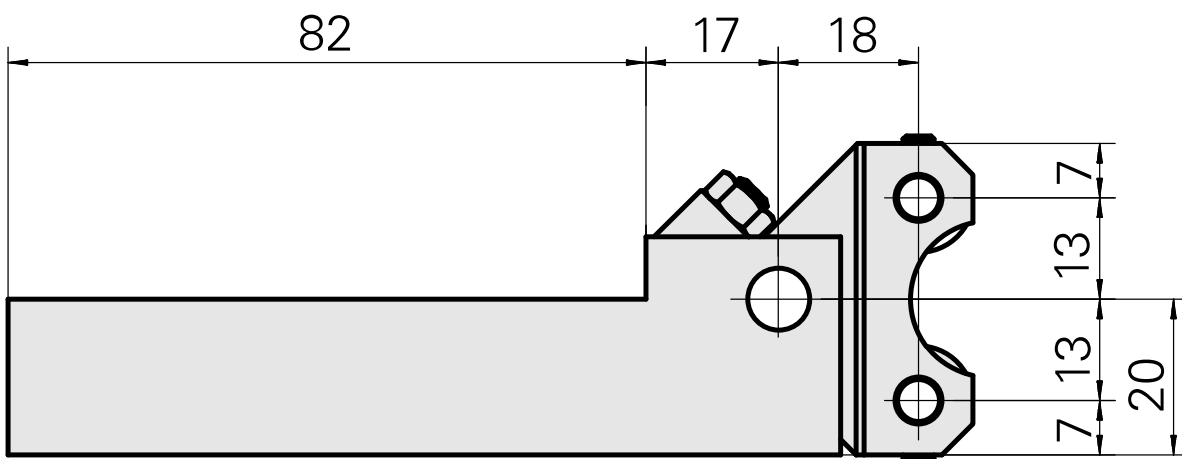

Inserto, para 2 recartilhadores

Características técnicas

PF Categoria de acessórios

Suporte de ferram. recartilha

Recepção

Quadrado 20x20

Documentos

Não há downloads disponíveis para este produto