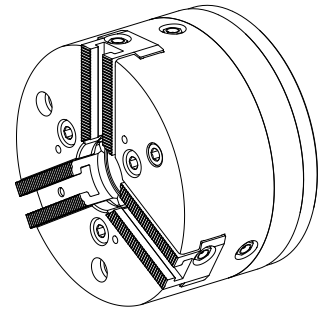

### Caratteristiche tecniche

<b>Prodotti INDEX TRAUB</b>	ABC • G200 • ABC.2
<b>Passaggio del mandrino</b>	37mm
<b>Lato di lavorazione</b>	Mandrino principale • Contromandrino
<b>Lin. prod. di altri produtt.</b>	KFD-HS140-37
<b>Attacco mandrino</b>	KK 5
<b>Lin. prod. di altri produtt.</b>	Roehm