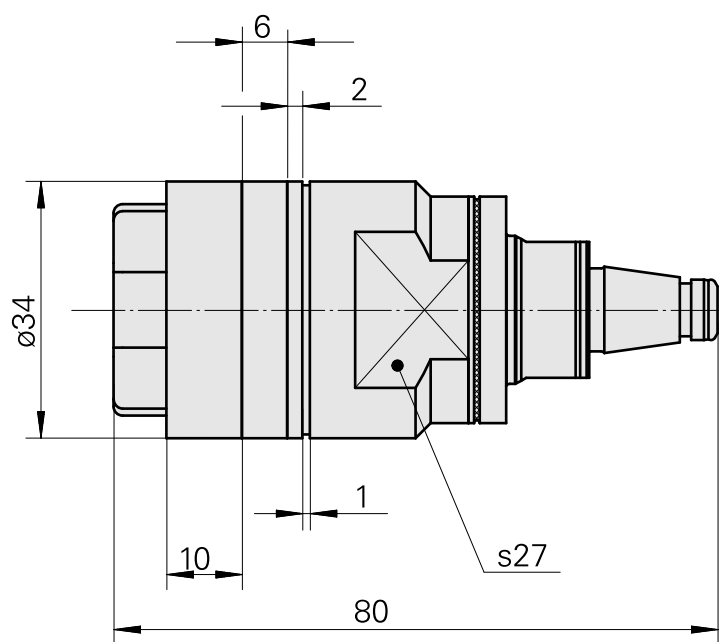

WFB 20-12 Eixo porta-fresa D22, com parafuso de aperto de fresa

Données techniques

PF Categoria de acessórios

WFB 20-12

Recepção

Eixo porta-fresa D22

Inserções de troca rápida

com alojamento para fresa

Recepção
Eixo porta-fresa D22

Ferramenta para
pinças
Chave de fresamento

Accessoires optionnels

Tool holder accessories

[Parafuso](#)

ID produit : 10638143

Ancienne ID produit : 250122.1028

Catégorie
d'accessoires PO
Vis de serrage fraise