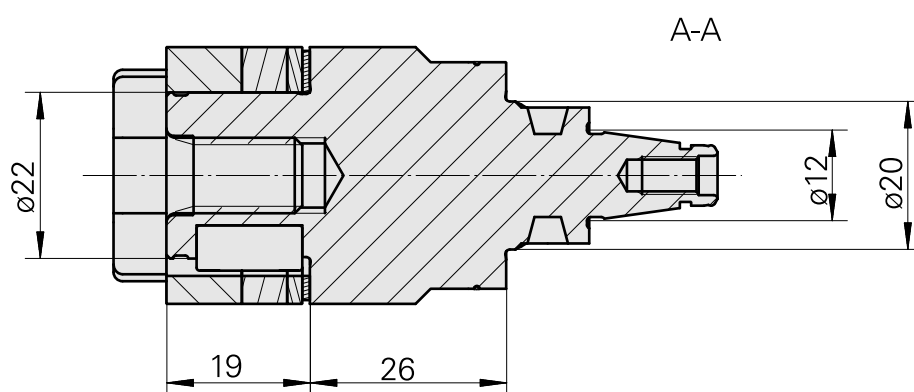

WFB 20-12 Eixo porta-fresa D22, com parafuso de aperto de fresa

Données techniques

PF Categoria de acessórios

WFB 20-12

Recepção

Eixo porta-fresa D22

Inserções de troca rápida

com alojamento para fresa