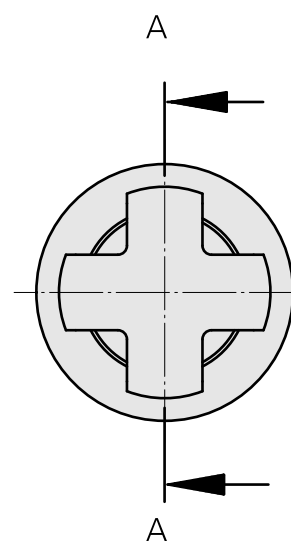

WFB 20-12 Eixo porta-fresa D22, com parafuso de aperto de fresa

Données techniques

PF Categoria de acessórios

WFB 20-12

Recepção

Eixo porta-fresa D22

Inserções de troca rápida

com alojamento para fresa

Recepção
Eixo porta-fresa D22

Ferramenta para
pinças
Chave de fresamento

Accessoires optionnels

Tool holder accessories

[Parafuso](#)

ID produit : 10638143

Ancienne ID produit : 250122.1028

Catégorie
d'accessoires PO
Vis de serrage fraise