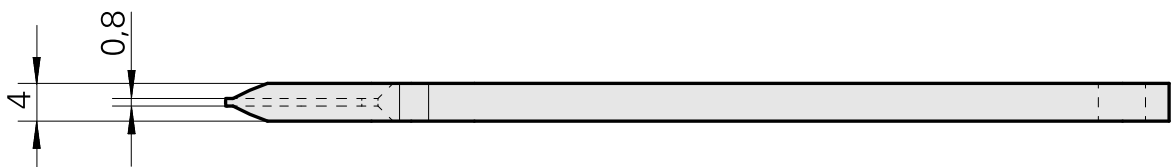

Spannschlüssel ER11-MS

Technische Daten

WZH Zubehörkategorie	Werkzeug für Spannzangen
Aufnahme	ER11
Spannzangentyp	ER11
Spannmuttertyp	Innengewinde HF-Spindeln
Werkzeug für Spannzangen	Spannmutterschlüssel