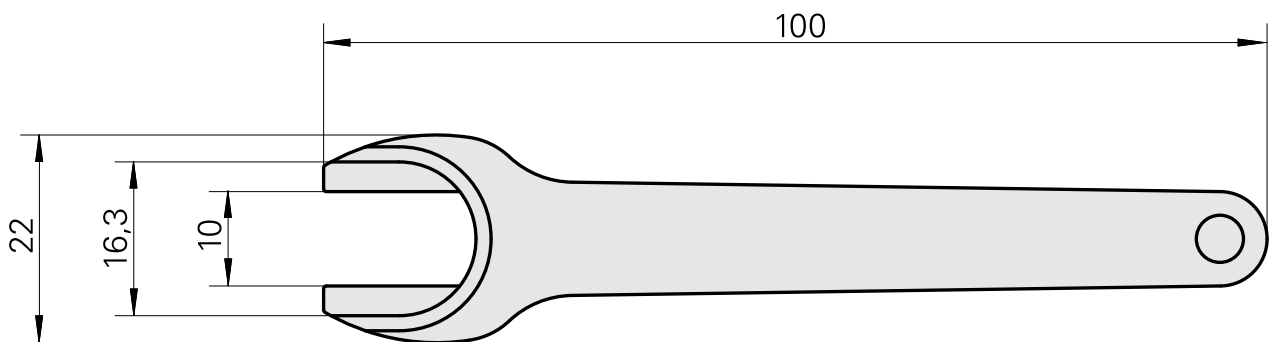

Spannschlüssel ER11-MS

Technische Daten

WZH Zubehörkategorie	Werkzeug für Spannzangen
Aufnahme	ER11
Spannzangentyp	ER11
Spannmuttertyp	Innengewinde HF-Spindeln
Werkzeug für Spannzangen	Spannmutterschlüssel