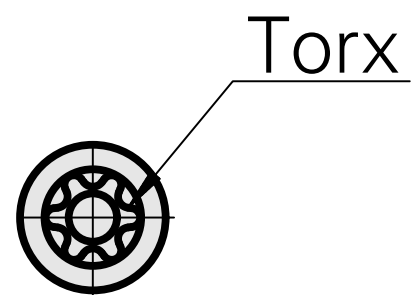

## Räumdorn Torx 40

### Technische Daten

WZH Zubehörkategorie	Räumdorn
Aufnahme	Torx 40
Werkzeugaufnahme	12mm