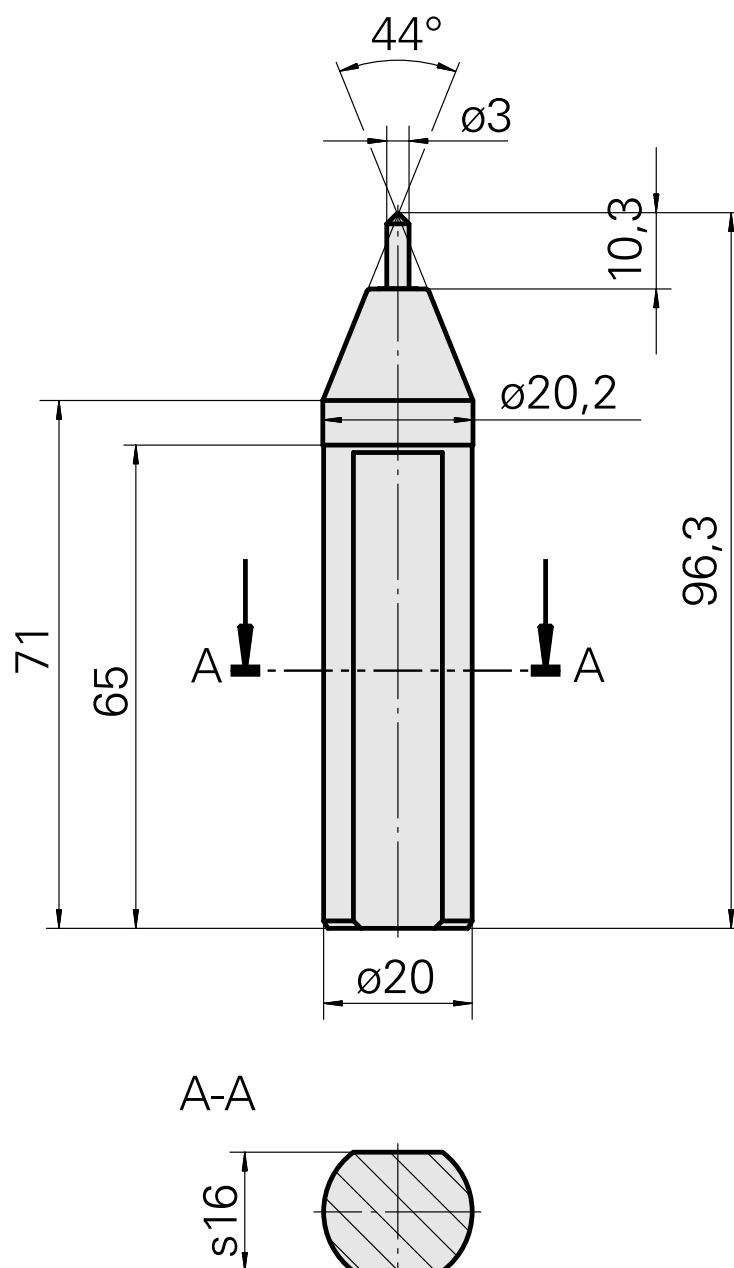

Ferramenta de marcação, Ângulo/raio de ponta 90°/ R1,0mm

Características técnicas

PF Categoria de acessórios
Alojamento de ferramenta

Ferramenta de marcação
20mm

Nota

Agulha universal para traço largo

Documentos