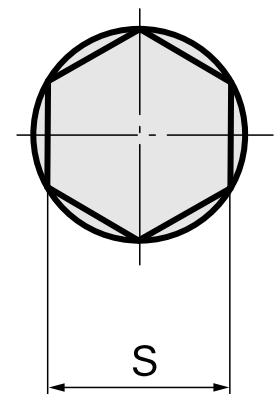

Perno di brocciatura SW4 mm

Caratteristiche tecniche

Categoria acces. portautensile	Perno di brocciatura
Attacco	SW4 mm
Attacco per utensile	12mm

Documenti

Non sono disponibili download per questo prodotto