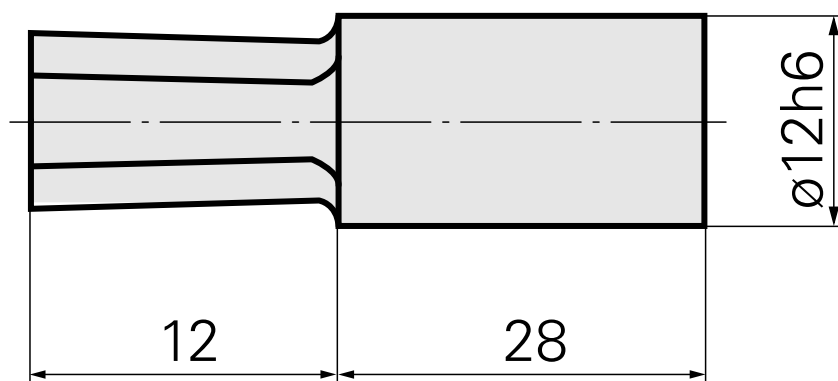

Perno di brocciatura SW4 mm

Caratteristiche tecniche

Categoria acces. portautensile	Perno di brocciatura
Attacco	SW4 mm
Attacco per utensile	12mm

Documenti

Non sono disponibili download per questo prodotto