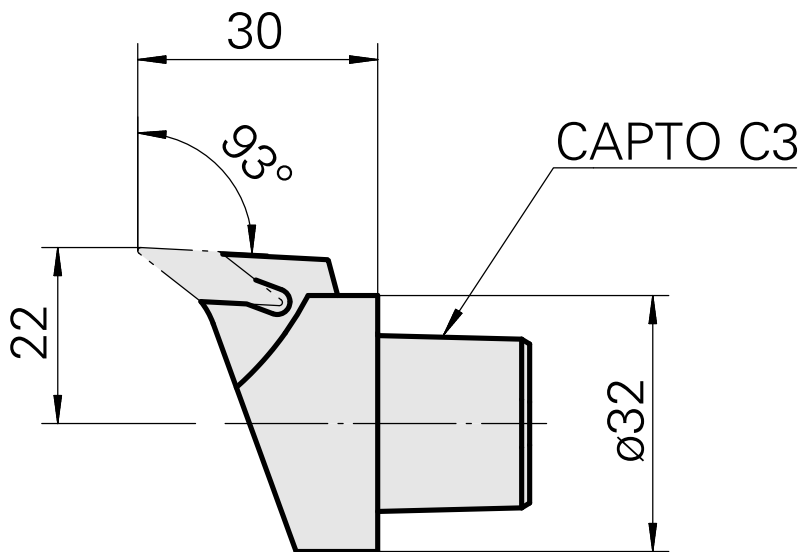

## INDEX CAPTO C3 für VC.. 1103.., links, ohne Greiferrille

### Technische Daten

WZH Zubehörkategorie

INDEX CAPTO C3

Aufnahme

für VC.. 1103..

Schnellwechseleinsätze

Drehhalter