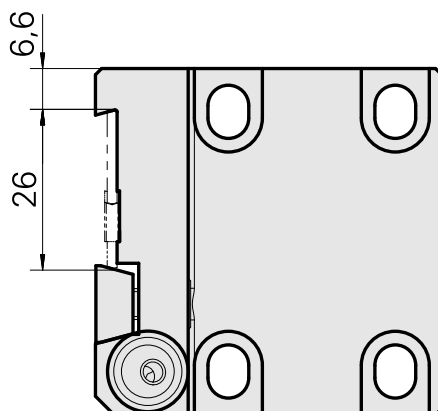

Stechhaltestück Trapez 26x4, vertikal einstellbar

Technical data

Antrieb	nicht angetrieben
Kühlung	außen
Druck	20 bar
Aufnahme	Trapez 26x4
X [mm]	59
Y [mm]	–
Z [mm]	18,5
Produkte INDEX TRAUB	C100

Documents

No downloads available for this product

Accessories

Optional accessories

Other accessories

[BALL SPRAY NOZZLE 10D/M4](#)

Product ID : 10679818

Previous product ID : 474550.0081
