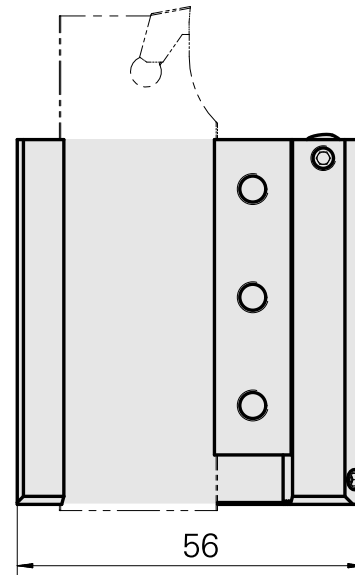

Stechhaltestück Trapez 26x4, vertikal einstellbar

Technical data

Antrieb	nicht angetrieben
Kühlung	außen
Druck	20 bar
Aufnahme	Trapez 26x4
X [mm]	59
Y [mm]	–
Z [mm]	18,5
Produkte INDEX TRAUB	C100

Documents