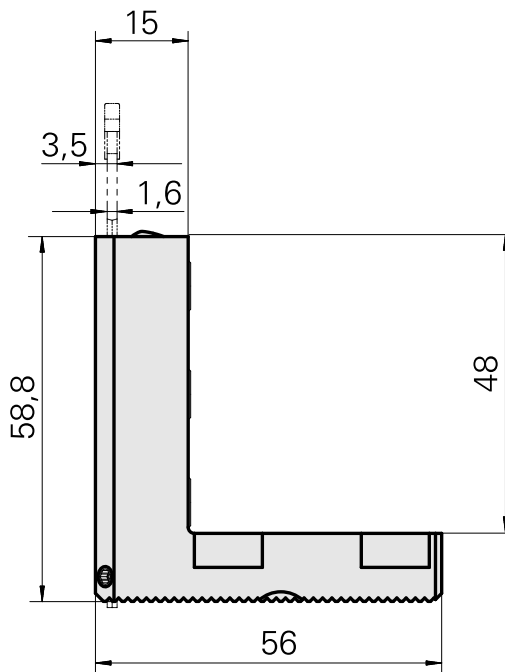

Stechhaltestück Trapez 26x4, vertikal einstellbar

Technical data

Antrieb	nicht angetrieben
Kühlung	außen
Druck	20 bar
Aufnahme	Trapez 26x4
X [mm]	59
Y [mm]	–
Z [mm]	18,5
Produkte INDEX TRAUB	C100

Documents