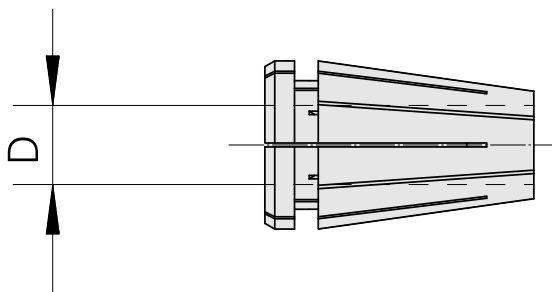

## ER-Porta pinça ER 8-UP 1-1,5mm, Ultra-precisão

### Caratteristiche tecniche

<b>Categoria acces. portautensile</b>	Pinze di serraggio ER
<b>Attacco</b>	ER8
<b>Attacco per utensile</b>	1-1,5mm
<b>Tipo pinza di serraggio</b>	ER 8-UP