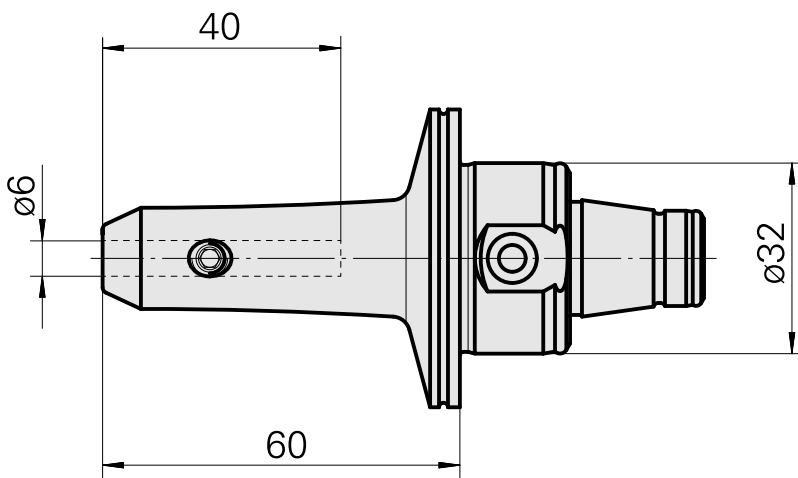

WFB 32-20 D6

Technische Daten

WZH Zubehörkategorie

WFB 32-20

Aufnahme

D6

Schnellwechseleinsätze

Weldon-Aufnahme