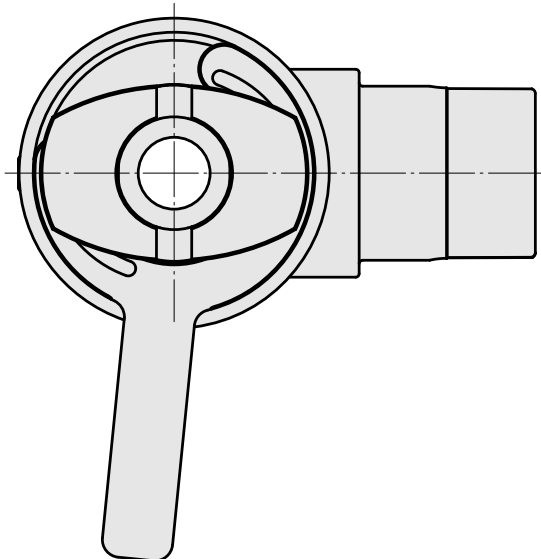

Adapter Montagehilfe WFB 32-20

Technische Daten

WZH Zubehörkategorie

Adapter Montagehilfe

Werkzeugaufnahme

WFB 32-20

Dokumente

Für dieses Produkt sind keine Downloads vorhanden