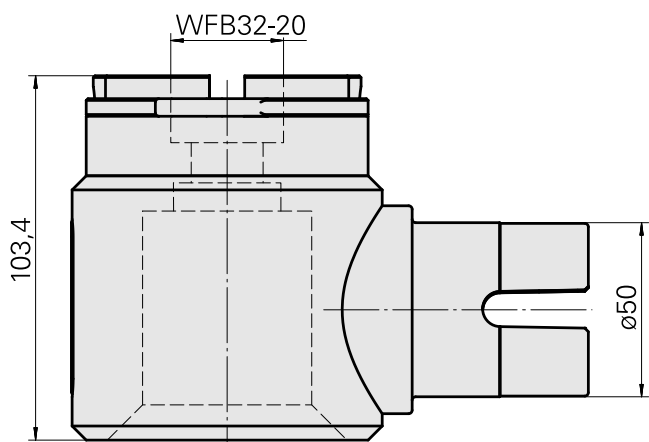

Adapter Montagehilfe WFB 32-20

Technische Daten

WZH Zubehörkategorie

Adapter Montagehilfe

Werkzeugaufnahme

WFB 32-20

Dokumente

Für dieses Produkt sind keine Downloads vorhanden