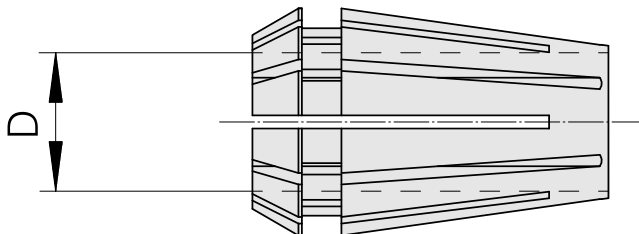

ER-Spannzange ER11 5-5,5mm

Technische Daten

WZH Zubehörkategorie	ER-Spannzange
Aufnahme	ER11
Werkzeugaufnahme	5-5,5mm
Spannzangentyp	ER11

Dokumente

Für dieses Produkt sind keine Downloads vorhanden