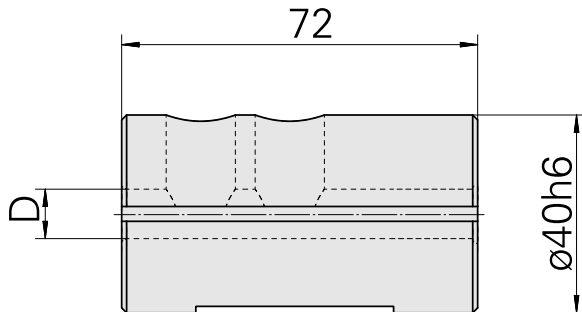

## Bucha de montagem D40/ 16mm

### Características técnicas

PF Categoria de acessórios	Bucha de montagem
Recepção	D40
Alojamento de ferramenta	16mm