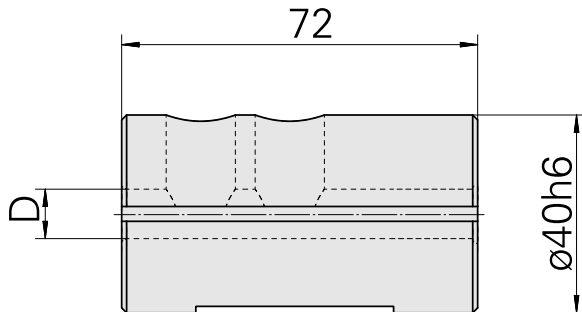

Bucha de montagem D40/ 16mm

Características técnicas

PF Categoria de acessórios	Bucha de montagem
Recepção	D40
Alojamento de ferramenta	16mm