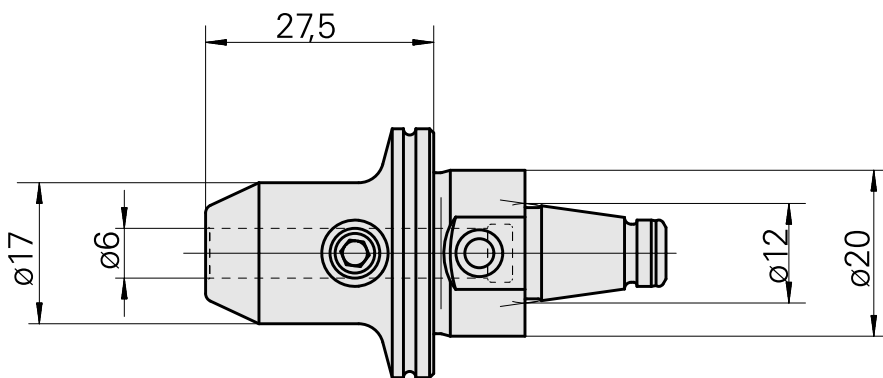

WFB 20-12 D6

Technische Daten

WZH Zubehörkategorie

WFB 20-12

Aufnahme

D6

Schnellwechseleinsätze

Weldon-Aufnahme

Dokumente

Für dieses Produkt sind keine Downloads vorhanden

Zubehör

Optionales Zubehör

weiteres Zubehör

[Stellschraube W&F M 5x10](#)

Artikel-Id : 10674886
frühere Artikel-Id : 326793

[Spannschraube/W&F M 6x 6 \(106AWS\)](#)

Artikel-Id : 10565283
frühere Artikel-Id : 326789
