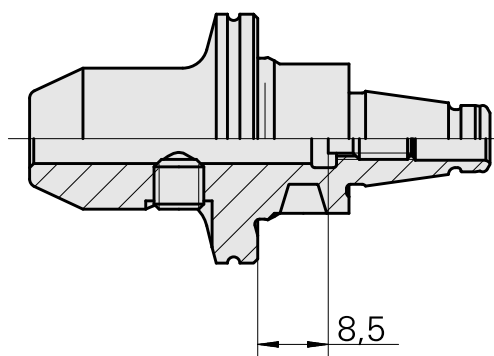

WFB 20-12 D6

Technische Daten

WZH Zubehörkategorie

WFB 20-12

Aufnahme

D6

Schnellwechseleinsätze

Weldon-Aufnahme

Dokumente

Für dieses Produkt sind keine Downloads vorhanden

Zubehör

Optionales Zubehör

weiteres Zubehör

[Stellschraube W&F M 5x10](#)

Artikel-Id : 10674886
frühere Artikel-Id : 326793

[Spannschraube/W&F M 6x 6 \(106AWS\)](#)

Artikel-Id : 10565283
frühere Artikel-Id : 326789
