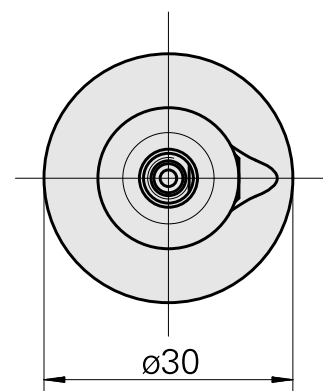

WFB 20-12 D6

Características técnicas

PF Categoria de acessórios

WFB 20-12

Recepção

D6

Inserções de troca rápida

alojamento Weldon

Documentos

Não há downloads disponíveis para este produto

Acessórios

Acessórios opcionais

Outros acessórios

[Parafuso de ajuste M 5x10](#)

ID do produto : 10674886

ID anterior do produto : 326793

[Parafuso de sujeicao M 6x 6 \(106AWS\)](#)

ID do produto : 10565283

ID anterior do produto : 326789
