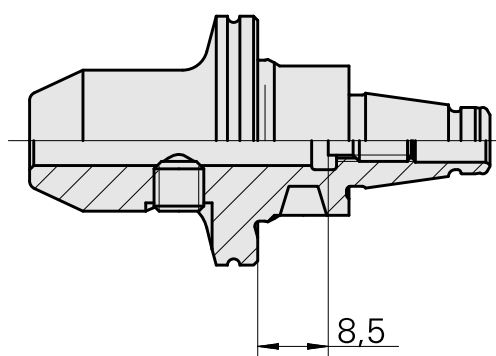

WFB 20-12 D6

Características técnicas

PF Categoria de acessórios

WFB 20-12

Recepção

D6

Inserções de troca rápida

alojamento Weldon

Documentos

Não há downloads disponíveis para este produto

Acessórios

Acessórios opcionais

Outros acessórios

[Parafuso de ajuste M 5x10](#)

ID do produto : 10674886

ID anterior do produto : 326793

[Parafuso de sujeicao M 6x 6 \(106AWS\)](#)

ID do produto : 10565283

ID anterior do produto : 326789
