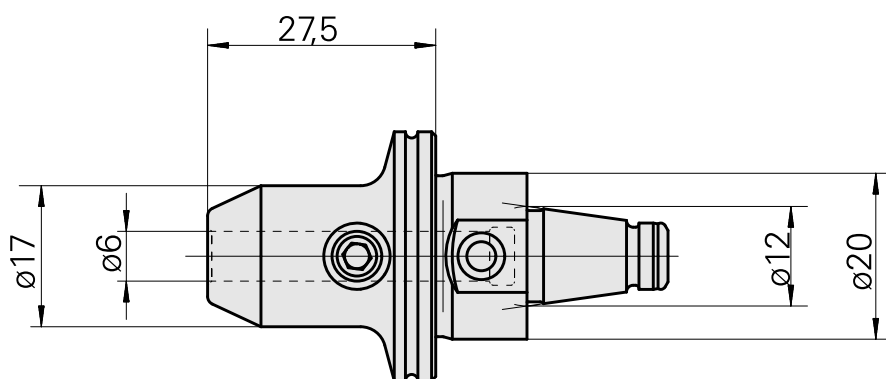

WFB 20-12 D6

Características técnicas

PF Categoria de acessórios

WFB 20-12

Recepção

D6

Inserções de troca rápida

alojamento Weldon

Documentos

Não há downloads disponíveis para este produto

Acessórios

Acessórios opcionais

Outros acessórios

[Parafuso de ajuste M 5x10](#)

ID do produto : 10674886

ID anterior do produto : 326793

[Parafuso de sujeicao M 6x 6 \(106AWS\)](#)

ID do produto : 10565283

ID anterior do produto : 326789
