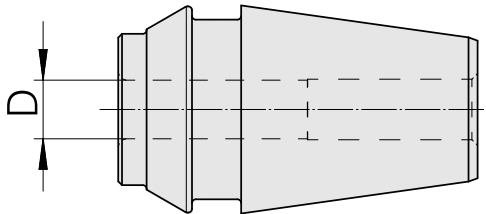

Pinze calettamento a caldo ER ER 16 10mm

Caratteristiche tecniche

Categoria acces. portautensile	Pinze calettamento a caldo ER
Attacco	ER16
Attacco per utensile	10mm
Tipo pinza di serraggio	ER 16

Documenti