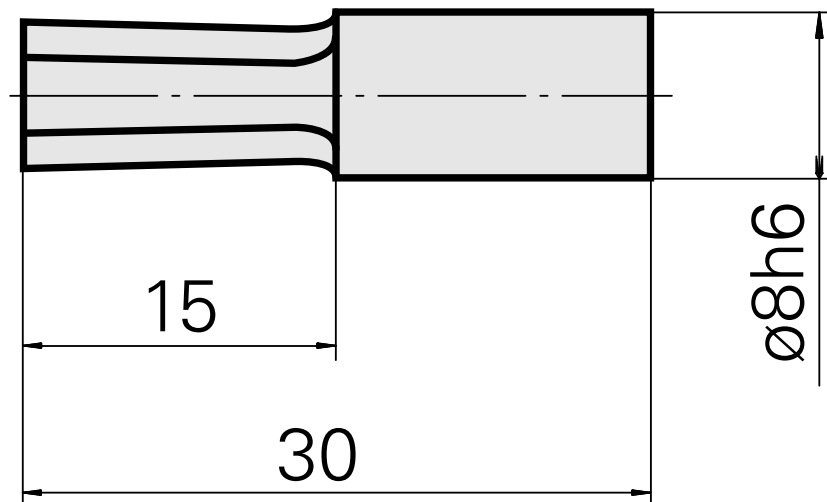

## Perno di brocciatura SW4 mm

### Caratteristiche tecniche

Categoria acces. portautensile	Perno di brocciatura
Attacco	SW4 mm
Attacco per utensile	8mm