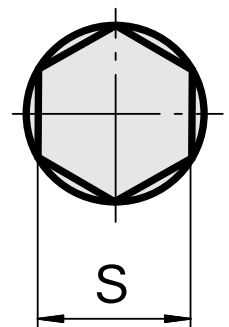

## Perno di brocciatura SW4 mm

### Caratteristiche tecniche

Categoria acces. portautensile	Perno di brocciatura
Attacco	SW4 mm
Attacco per utensile	8mm