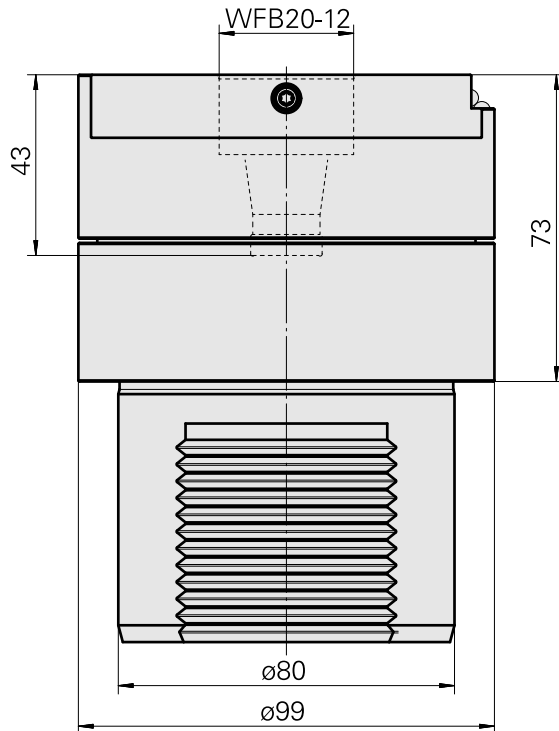

Voreinst. VDI80/WFB20-12

Technische Merkmale

WZH Zubehörkategorie

Adapter für Voreinstellgeräte

Aufnahme

D80 für Voreinstellgeräte

Werkzeugaufnahme

WFB 20-12