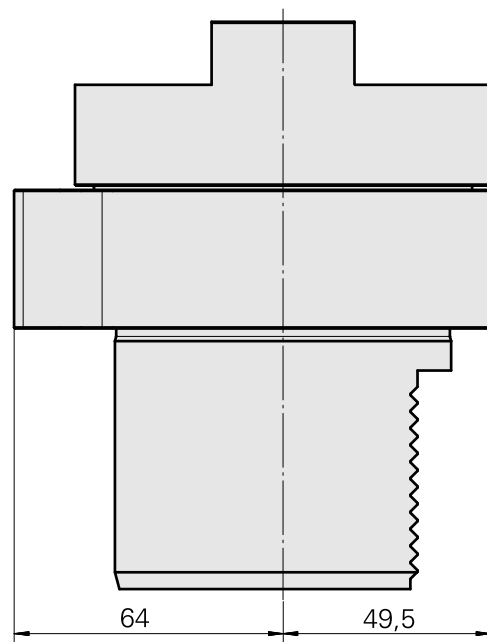

Voreinst. D80/WFB20-12

Caratteristiche tecniche

Categoria acces. portautensile

Adattatore disp. prerregolaz.

Attacco

D80 per preimpostazione

Attacco per utensile

WFB 20-12