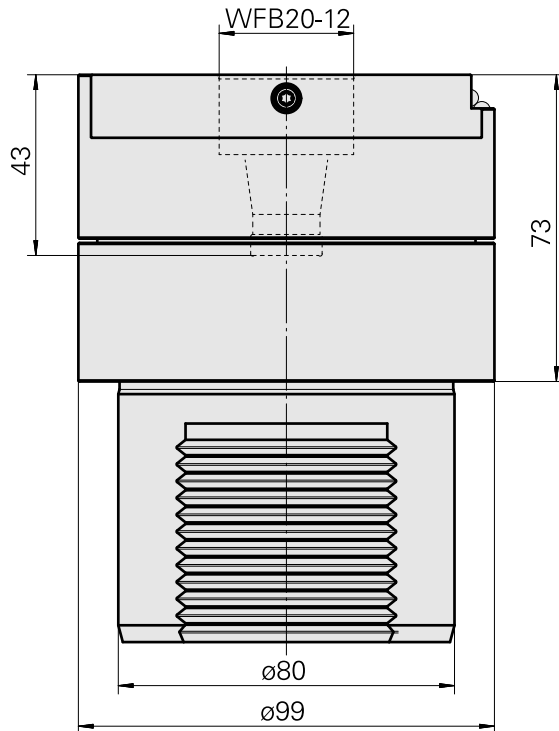

Voreinst. D80/WFB20-12

Caratteristiche tecniche

Categoria acces. portautensile

Adattatore disp. prerregolaz.

Attacco

D80 per preimpostazione

Attacco per utensile

WFB 20-12