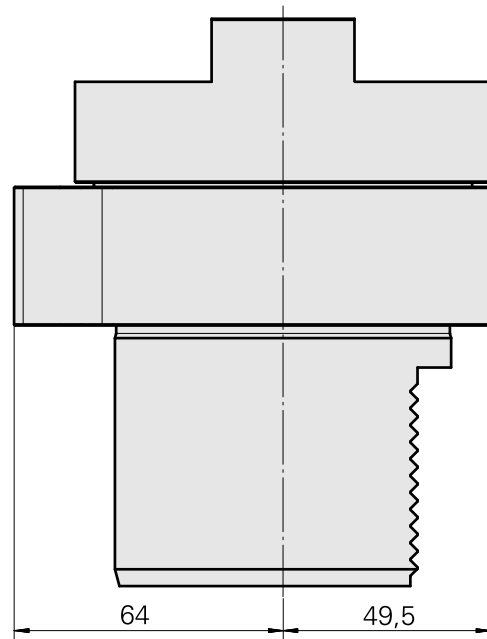

Voreinst. D80/WFB20-12

Technische Daten

WZH Zubehörkategorie

Adapter für Voreinstellgeräte

Aufnahme

D80 für Voreinstellgeräte

Werkzeugaufnahme

WFB 20-12