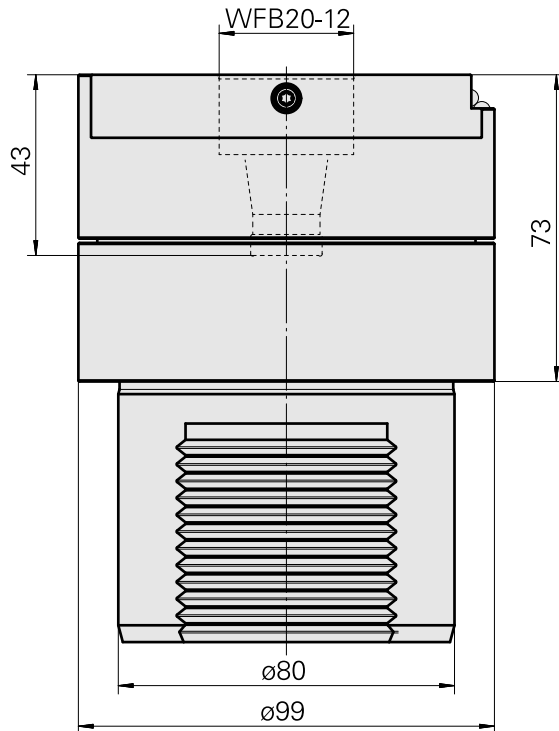

Voreinst. D80/WFB20-12

Technische Daten

WZH Zubehörkategorie

Adapter für Voreinstellgeräte

Aufnahme

D80 für Voreinstellgeräte

Werkzeugaufnahme

WFB 20-12