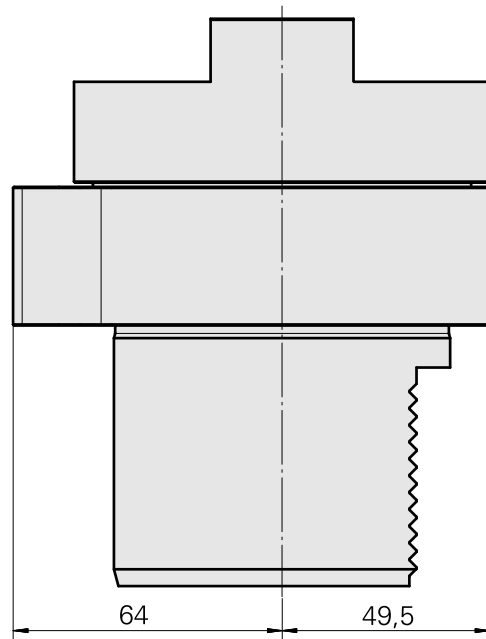

Voreinst. VDI80/WFB20-12

Technische Merkmale

WZH Zubehörkategorie

Adapter für Voreinstellgeräte

Aufnahme

D80 für Voreinstellgeräte

Werkzeugaufnahme

WFB 20-12