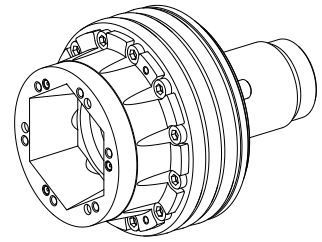

Mandrin TOPlus Axfix Gr.40

Données techniques

Produits INDEX TRAUB	TNL32
Passage de broche	32mm
Côté d'usinage	Contre-broche
Car. produits fabricants tiers	Kombi Axfix
Fabr. tiers gamme prod.	TOPlus mandrin
Logement de broche	Cône 1:4
Taille des organes de bridage	SK40
Fabr. tiers gamme prod.	Hainbuch