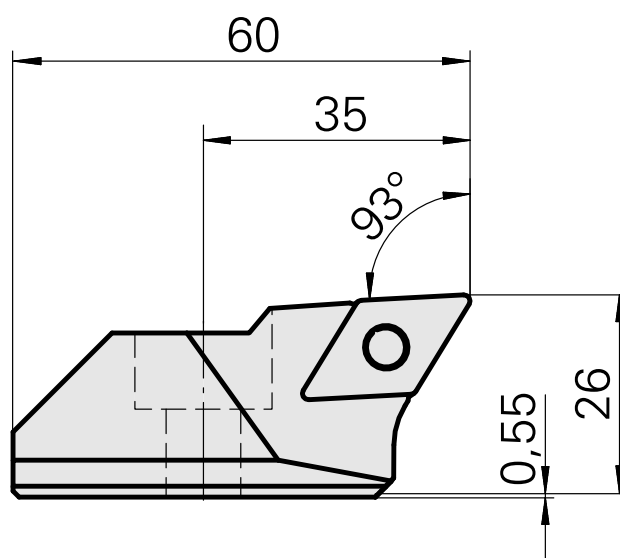

Ponta cortante (broca) para DN.. 1506..

Características técnicas

Recepção

para DN.. 1506..

Refrigeração

interno

Pressão (até)

50 bar

X [mm]

26

Z [mm]

35

Produtos INDEX TRAUB

G220 • G420 • G520 • G320.2 •
G220.3 • TNX220.3

Documentos

Não há downloads disponíveis para este produto