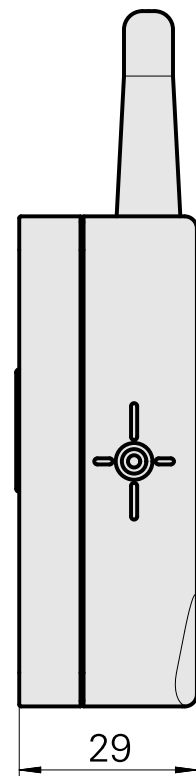

Ecran Prog Broche Fluide, écran, externe

Données techniques

Catégorie d'accessoires PO

Accessoires p. broche à fluide

Documents

Aucun téléchargement n'est disponible pour ce produit