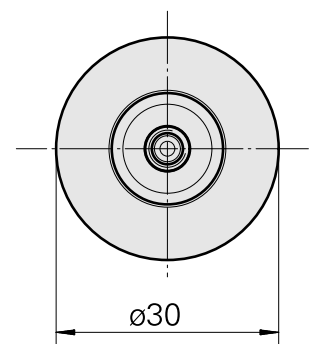

WFB 20-12 Schrumpfaufnahme D6

Technische Daten

WZH Zubehörkategorie

WFB 20-12

Aufnahme

Schrumpfaufnahme D6

Schnellwechseleinsätze

Schrumpfaufnahme