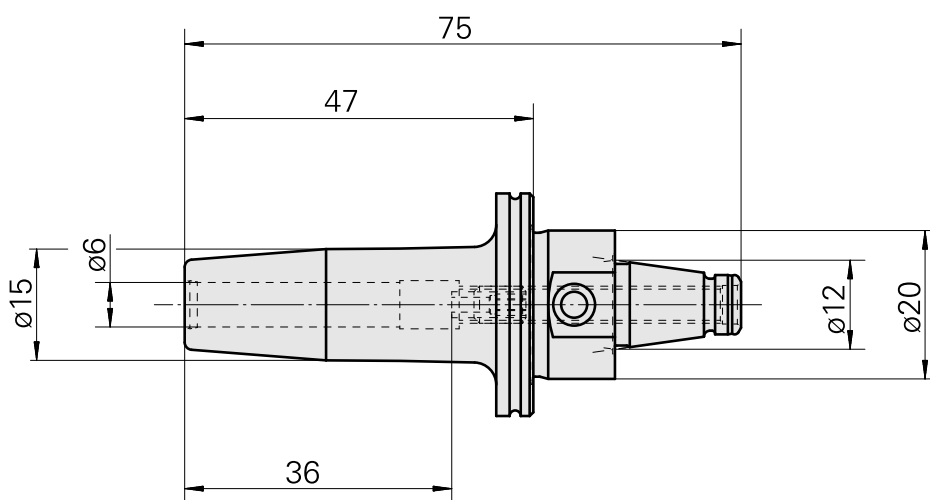

WFB 20-12 Schrumpfaufnahme D6

Technische Daten

WZH Zubehörkategorie

WFB 20-12

Aufnahme

Schrumpfaufnahme D6

Schnellwechseleinsätze

Schrumpfaufnahme

Dokumente

Für dieses Produkt sind keine Downloads vorhanden

Zubehör

Optionales Zubehör

weiteres Zubehör

[Stellschraube W&F M 5x10](#)

Artikel-Id : 10674886

frühere Artikel-Id : 326793
