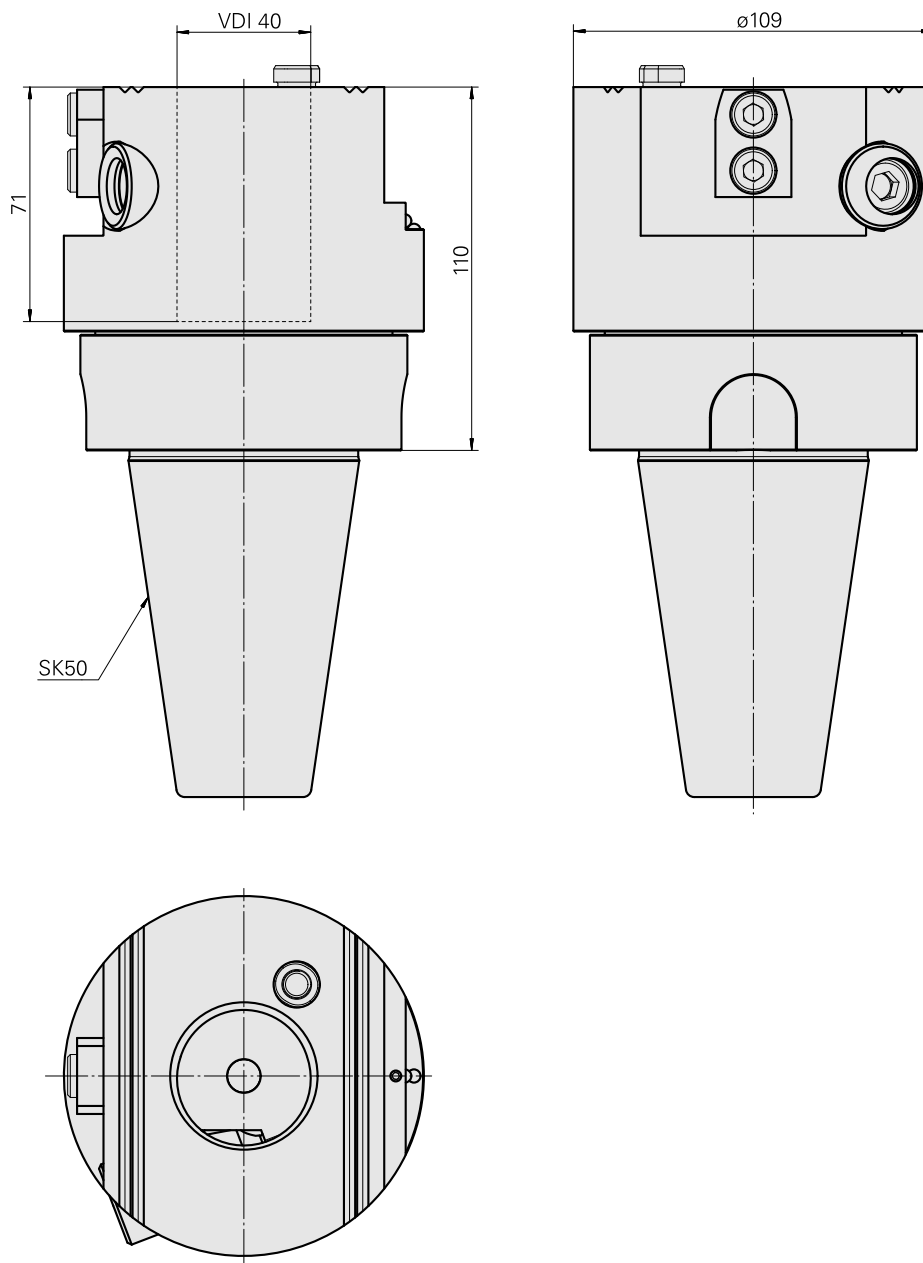

Voreinst. SK50/VDI40

Technische Daten

WZH Zubehörkategorie

Adapter für Voreinstellgeräte

Aufnahme

SK50 für Voreinstellgeräte

Werkzeugaufnahme

VDI 40