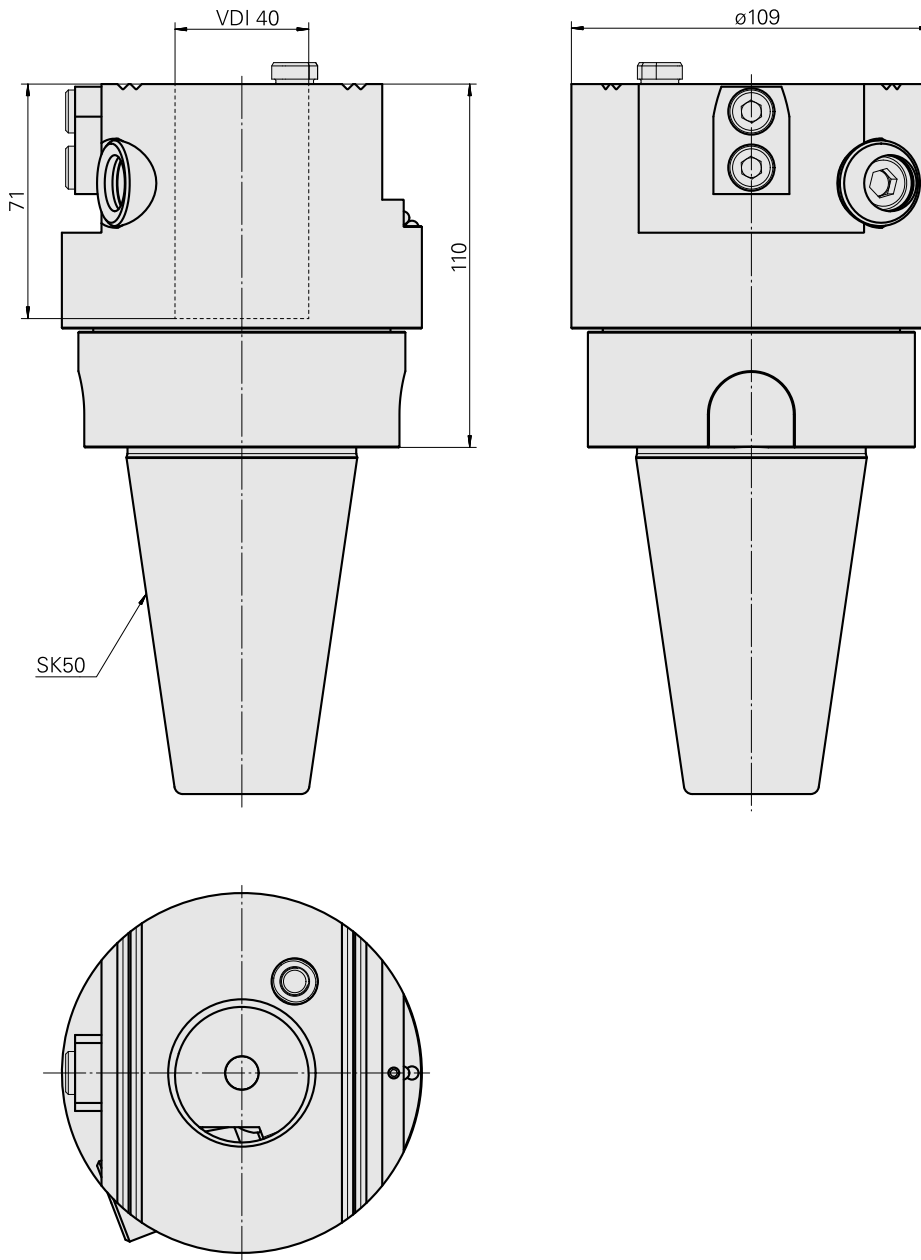

Voreinst. SK50/VDI40

Technische Merkmale

WZH Zubehörkategorie

Adapter für Voreinstellgeräte

Aufnahme

SK50 für Voreinstellgeräte

Werkzeugaufnahme

VDI 40