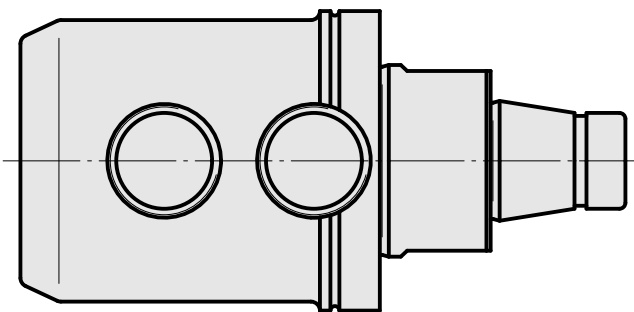

WFB 32-20 D25

Características técnicas

PF Categoria de acessórios	WFB 32-20
Recepção	D25
Inserções de troca rápida	alojamento Weldon

Documentos

Não há downloads disponíveis para este produto

Acessórios

Acessórios opcionais

Outros acessórios

[Bucha de montagem com anel D25](#)

ID do produto : 10070544

ID anterior do produto : W62221.41--
