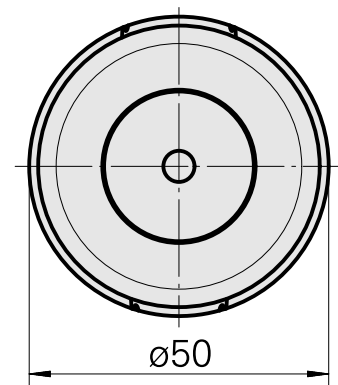

WFB 32-20 D25

Características técnicas

PF Categoria de acessórios	WFB 32-20
Recepção	D25
Inserções de troca rápida	alojamento Weldon

Documentos

Não há downloads disponíveis para este produto

Acessórios

Acessórios opcionais

Outros acessórios

[Bucha de montagem com anel D25](#)

ID do produto : 10070544

ID anterior do produto : W62221.41--
