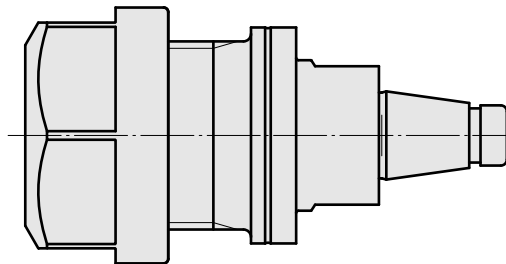

WFB 20-12 ER20

Características técnicas

PF Categoria de acessórios	WFB 20-12
Recepção	ER20
Inserções de troca rápida	pinça de montagem

Documentos

Não há downloads disponíveis para este produto

Acessórios

Necessário para operação

Chave

ID do produto : 10603529

ID anterior do produto : 490219.0201

PF Categoria de acessórios Ferramenta	Recepção ER20	Tipo de pinça de aperto ER 20	Fixação do tipo porca Rosca
Ferramenta para pinças Chaves de boca			

Acessórios opcionais

Tool holder accessories

Porca tensora

ID do produto : 10137535

ID anterior do produto : 901939.0201

PF Categoria de acessórios Garra	Recepção ER20	Tipo de pinça de aperto ER 20	Fixação do tipo porca Rosca
-------------------------------------	------------------	----------------------------------	--------------------------------