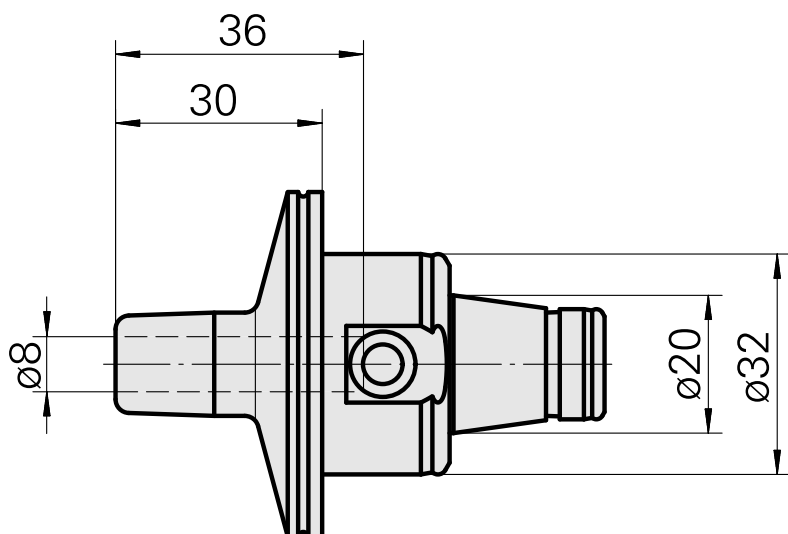

WFB 32-20 Schrumpfaufnahme D8

Technische Daten

WZH Zubehörkategorie

WFB 32-20

Aufnahme

Schrumpfaufnahme D8

Schnellwechseleinsätze

Schrumpfaufnahme