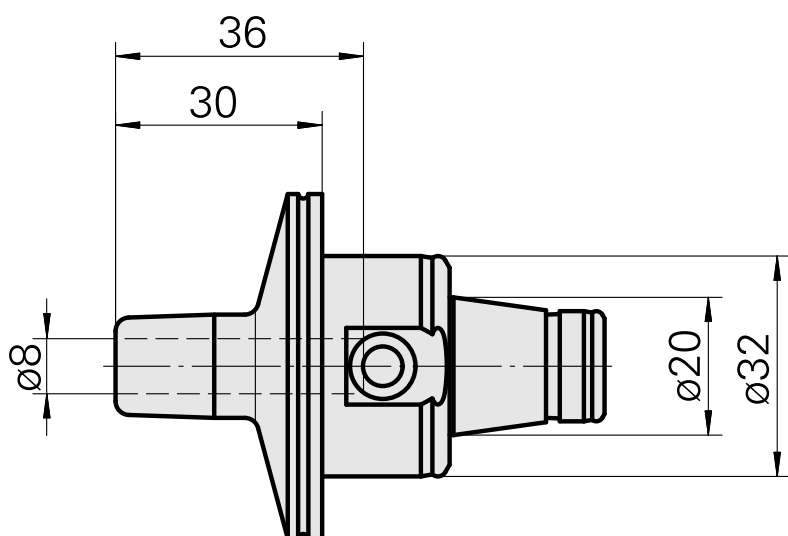

## WFB 32-20 Mandrin de frettage D8

### Données techniques

Catégorie d'accessoires P0

WFB 32-20

Attachement

Mandrin de frettage D8

Inserts à changement rapide

attachement fretté