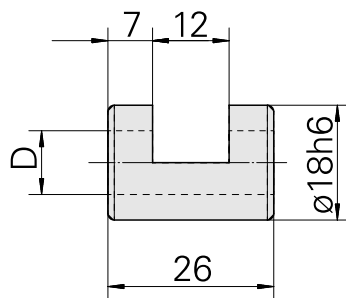

## 夹紧套 D18/ 14mm

### 技术特点

刀座附件类别  
夹具  
刀具夹具

夹紧套  
D18  
14mm