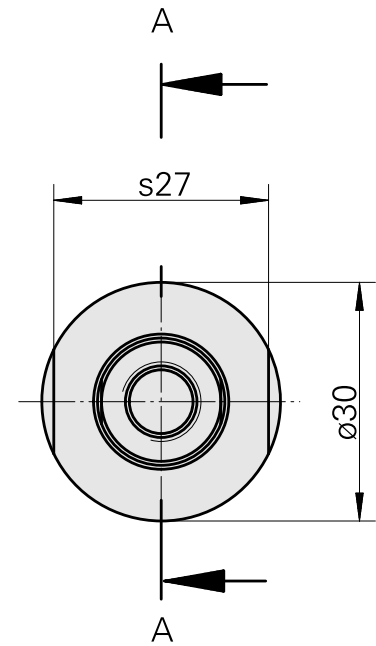

WFB 20-12 Fräswelle D10

Technische Daten

WZH Zubehörkategorie

WFB 20-12

Aufnahme

Fräswelle D10

Schnellwechseleinsätze

Fräsdornaufnahme