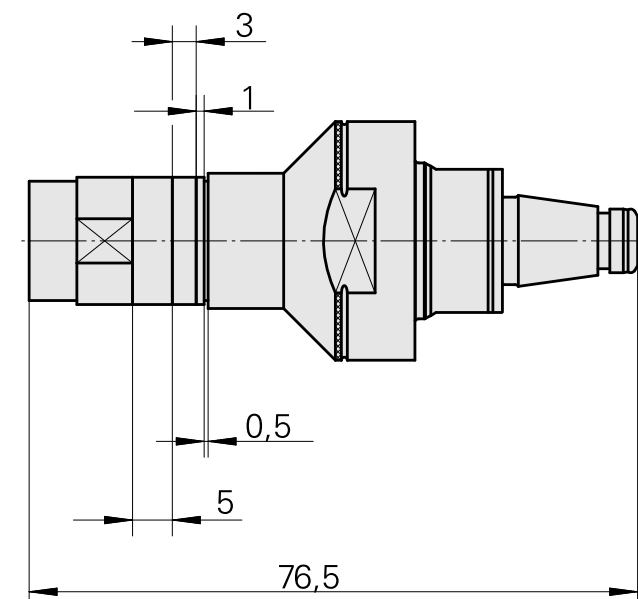

WFB 20-12 Fräswelle D10

Technische Daten

WZH Zubehörkategorie

WFB 20-12

Aufnahme

Fräswelle D10

Schnellwechseleinsätze

Fräsdornaufnahme