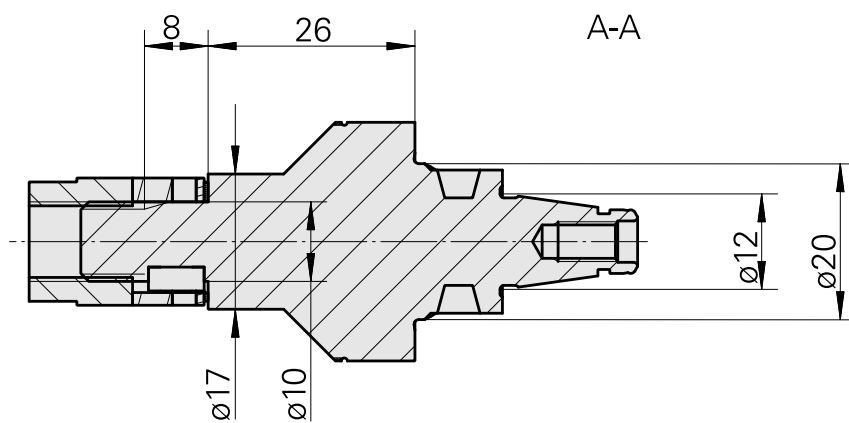

WFB 20-12 Fräswelle D10

Technische Daten

WZH Zubehörkategorie

WFB 20-12

Aufnahme

Fräswelle D10

Schnellwechseleinsätze

Fräsdornaufnahme