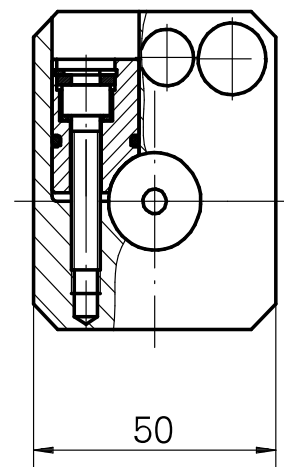

Porta-brocas Haste 40 D3/4"

Características técnicas

Haste TNL	Haste 40
Acionamento	não acionado
Refrigeração	interno
Pressão (até)	120 bar
Recepção	D3/4"
Produtos INDEX TRAUB	TNK36 • TNL26

Documentos

Não há downloads disponíveis para este produto