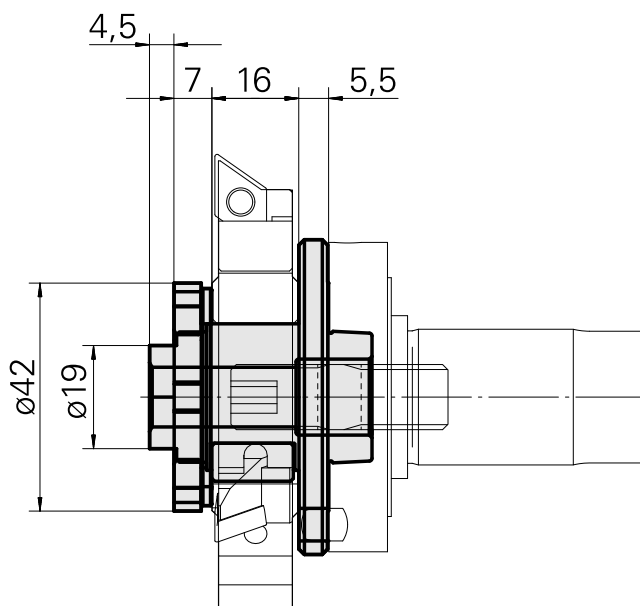

Adapter

Technische Daten

WZH Zubehöorkategorie

Adapter KK-32

Aufnahme

Fräswelle D27

Dokumente

Für dieses Produkt sind keine Downloads vorhanden

Zubehör

Optionales Zubehör

Mehrkantdrehen

[Grundkörper, 3-Schneiden,](#)

Artikel-Id : 10269925

frühere Artikel-Id : 223800.2301

WZH Zubehörkategorie
Grundkörper, 3-
schneidig

Aufnahme
Fräswelle D27