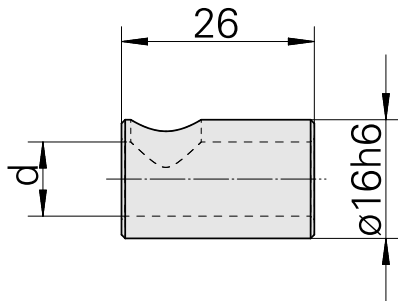

## Bucha de fixação D16/ 6mm

### Características técnicas

PF Categoria de acessórios	Bucha de fixação
Recepção	D16
Alojamento de ferramenta	6mm