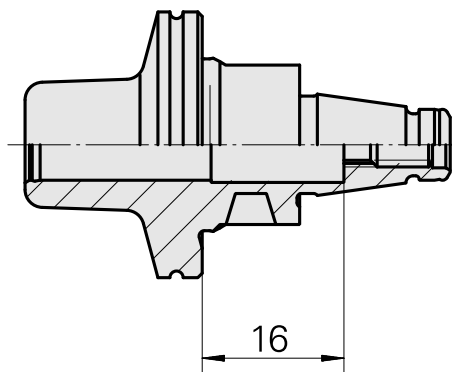

WFB 20-12 Schrumpfaufnahme D8, 2-teilige Ausführung

Technische Daten

WZH Zubehörkategorie

WFB 20-12

Aufnahme

Schrumpfaufnahme D8

Schnellwechseleinsätze

Schrumpfaufnahme

Dokumente

Für dieses Produkt sind keine Downloads vorhanden

Zubehör

Optionales Zubehör

weiteres Zubehör

[Stellschraube W&F M 5x10](#)

Artikel-Id : 10674886

frühere Artikel-Id : 326793
