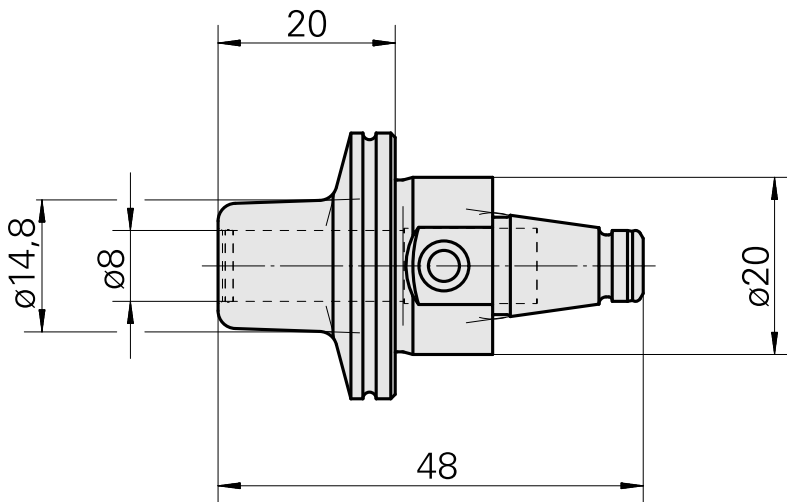

WFB 20-12 Schrumpfaufnahme D8, 2-teilige Ausführung

Technische Daten

WZH Zubehörkategorie

WFB 20-12

Aufnahme

Schrumpfaufnahme D8

Schnellwechseleinsätze

Schrumpfaufnahme

Dokumente

Für dieses Produkt sind keine Downloads vorhanden

Zubehör

Optionales Zubehör

weiteres Zubehör

[Stellschraube W&F M 5x10](#)

Artikel-Id : 10674886

frühere Artikel-Id : 326793
