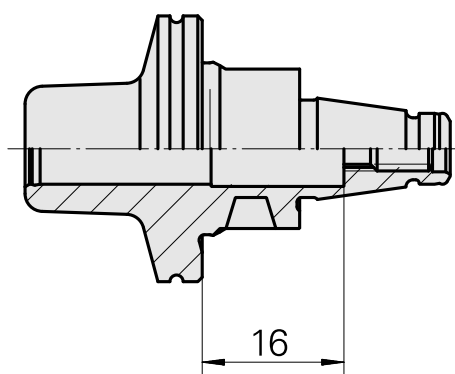

WFB 20-12 attacco calettam. a caldo D8, versione bipezzo

Caratteristiche tecniche

Categoria acces. portautensile

WFB 20-12

Attacco

attacco calettam. a caldo D8

Accessorio per cambio rapido

attacco caletta. a caldo

Documenti

Non sono disponibili download per questo prodotto

Accessori

Accessori opzionali

Altri accessori

[Vite di regolazione M 5x10](#)

Id prodotto : 10674886

Id prodotto precedente : 326793
