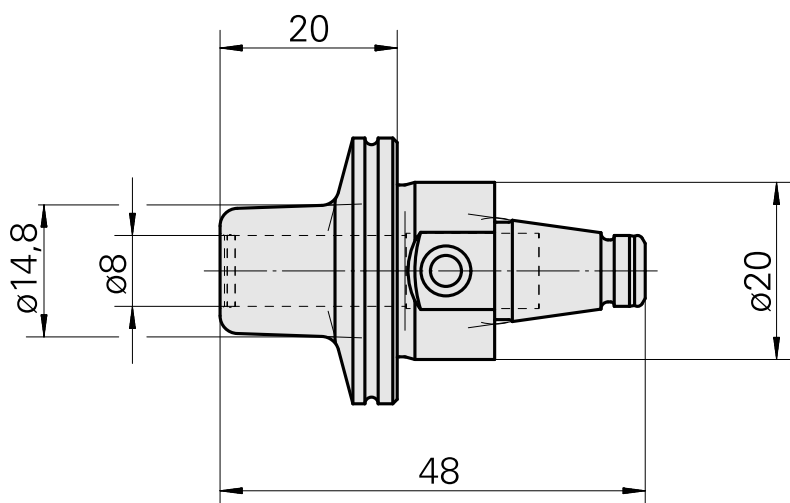

WFB 20-12 attacco calettam. a caldo D8, versione bipezzo

Caratteristiche tecniche

Categoria acces. portautensile

WFB 20-12

Attacco

attacco calettam. a caldo D8

Accessorio per cambio rapido

attacco caletta. a caldo

Documenti

Non sono disponibili download per questo prodotto

Accessori

Accessori opzionali

Altri accessori

[Vite di regolazione M 5x10](#)

Id prodotto : 10674886

Id prodotto precedente : 326793
