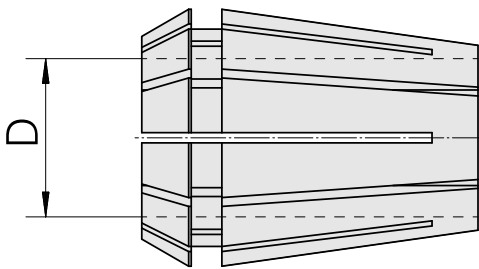

ER-Spannzange ER25 1-16mm, Komplettsset mit allen Spannzangen

Technische Daten

WZH Zubehörkategorie	ER-Spannzange
Aufnahme	ER25
Werkzeugaufnahme	1-16mm
Spannzangentyp	ER25

Dokumente

Für dieses Produkt sind keine Downloads vorhanden