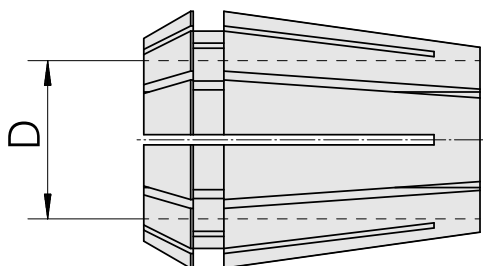

## Pinze di serraggio ER ER 25 1-16mm, set completo con tutte le pinze di serraggio

### Caratteristiche tecniche

<b>Categoria acces. portautensile</b>	Pinze di serraggio ER
<b>Attacco</b>	ER25
<b>Attacco per utensile</b>	1-16mm
<b>Tipo pinza di serraggio</b>	ER 25