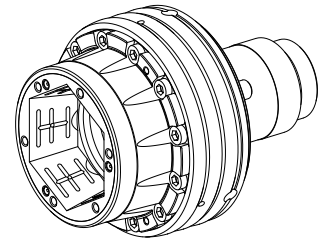

Pezzi di sostituzione

Caratteristiche tecniche

Prodotti INDEX TRAUB	TNL32
Passaggio del mandrino	32mm
Lato di lavorazione	Mandrino principale
Caratt. prodotto altri prod.	Kombi Axfix
Lin. prod. di altri produkt.	Mandrino TOPlus
Attacco mandrino	Cono 1:4
Altezza mont. sistema serr.	SK40
Lin. prod. di altri produkt.	Hainbuch