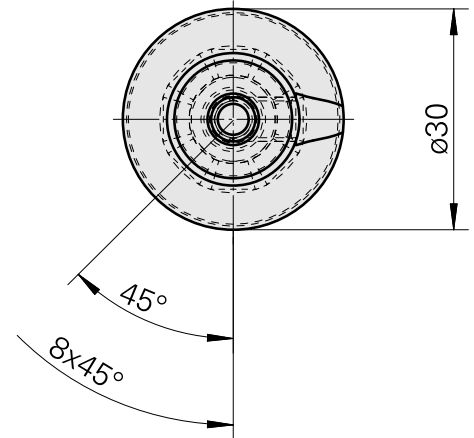

Dokumente

Für dieses Produkt sind keine Downloads vorhanden

Zubehör

Optionales Zubehör

weiteres Zubehör

[Stellschraube M 5x15](#)

Artikel-Id : 10491071
frühere Artikel-Id : 326794

[Stift-Gewinde 45H M 6x 5 913](#)