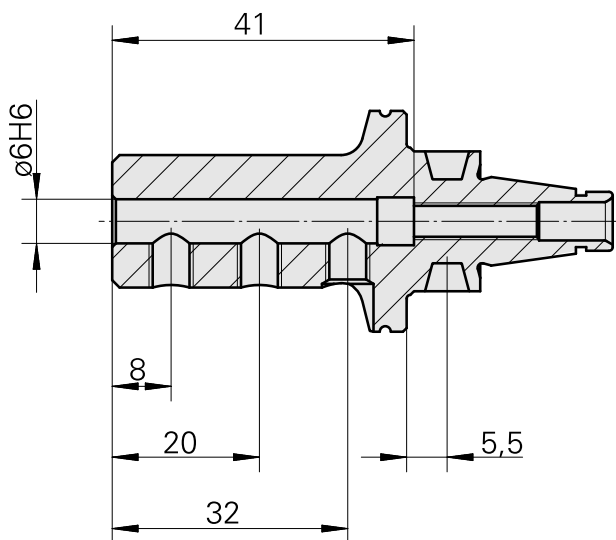

WFB 20-12 D6

Technische Daten

WZH Zubehörkategorie

WFB 20-12

Aufnahme

D6

Schnellwechseleinsätze

Ausdrehhalter

Dokumente

Für dieses Produkt sind keine Downloads vorhanden

Zubehör

Optionales Zubehör

weiteres Zubehör

[Stellschraube M 5x15](#)

Artikel-Id : 10491071
frühere Artikel-Id : 326794

[Stift-Gewinde 45H M 6x 5 913](#)