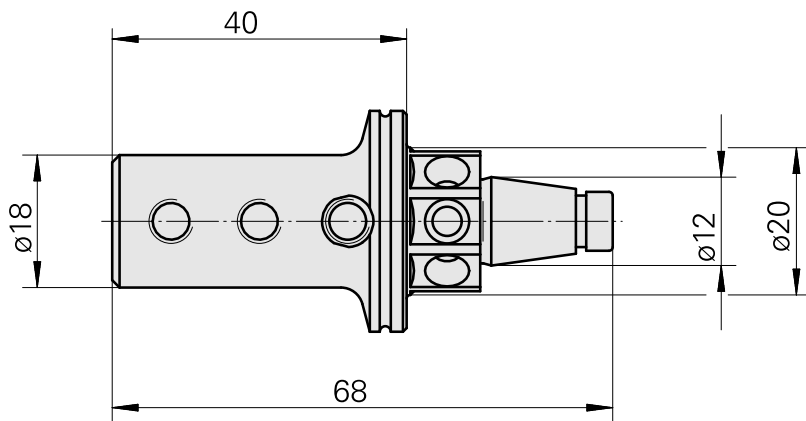

WFB 20-12 D6

Technische Daten

WZH Zubehörkategorie

WFB 20-12

Aufnahme

D6

Schnellwechseleinsätze

Ausdrehhalter

Dokumente

Für dieses Produkt sind keine Downloads vorhanden

Zubehör

Optionales Zubehör

weiteres Zubehör

[Stellschraube M 5x15](#)

Artikel-Id : 10491071
frühere Artikel-Id : 326794

[Stift-Gewinde 45H M 6x 5 913](#)

Artikel-Id : 10518942
frühere Artikel-Id : 410156.0605
