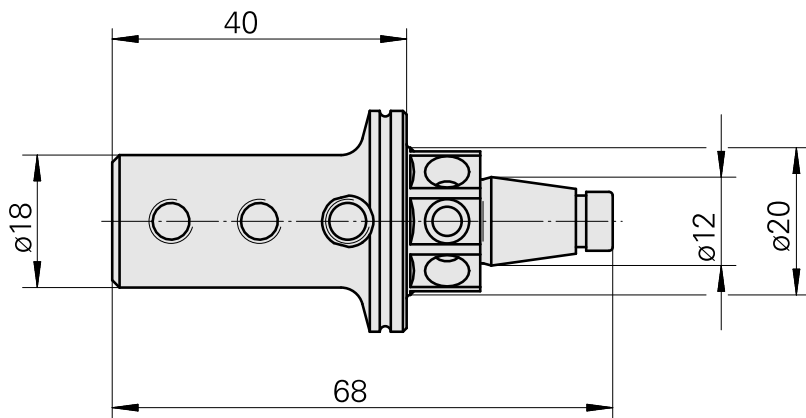

WFB 20-12 D6

Technische Daten

WZH Zubehörkategorie

WFB 20-12

Aufnahme

D6

Schnellwechseleinsätze

Ausdrehhalter

Dokumente

Für dieses Produkt sind keine Downloads vorhanden

Zubehör

Optionales Zubehör

weiteres Zubehör

[Stellschraube M 5x15](#)

Artikel-Id : 10491071
frühere Artikel-Id : 326794

[Stift-Gewinde 45H M 6x 5 913](#)

Artikel-Id : 10518942
frühere Artikel-Id : 410156.0605
