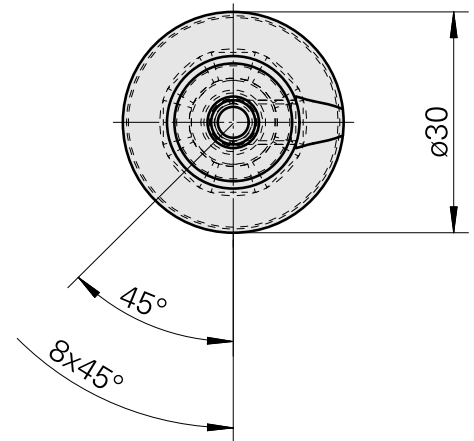

Dokumente

Für dieses Produkt sind keine Downloads vorhanden

Zubehör

Optionales Zubehör

weiteres Zubehör

[Stellschraube M 5x15](#)

Artikel-Id : 10491071
frühere Artikel-Id : 326794

[Stift-Gewinde 45H M 6x 5 913](#)