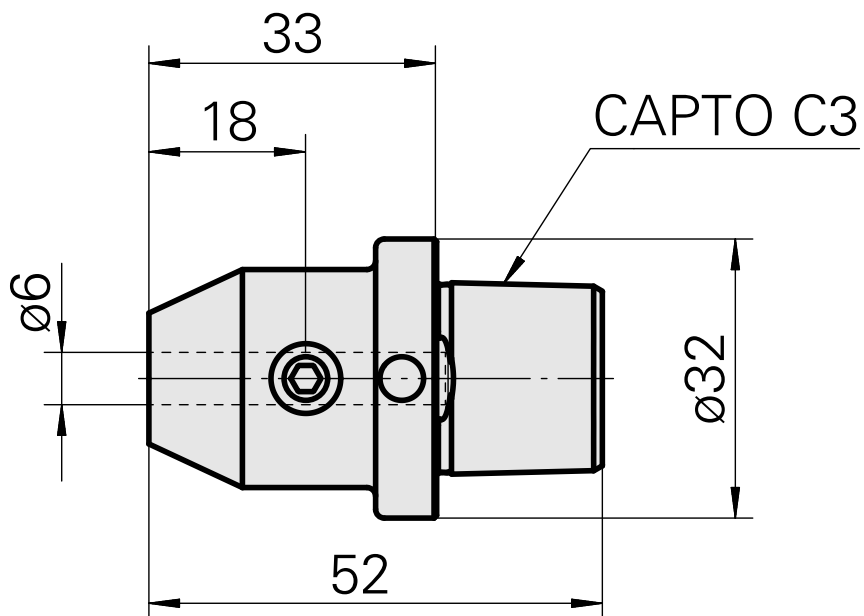

INDEX CAPTO C3 D6

Technische Merkmale

WZH Zubehörkategorie

INDEX CAPTO C3

Aufnahme

D6

Schnellwechseleinsätze

Weldon-Aufnahme