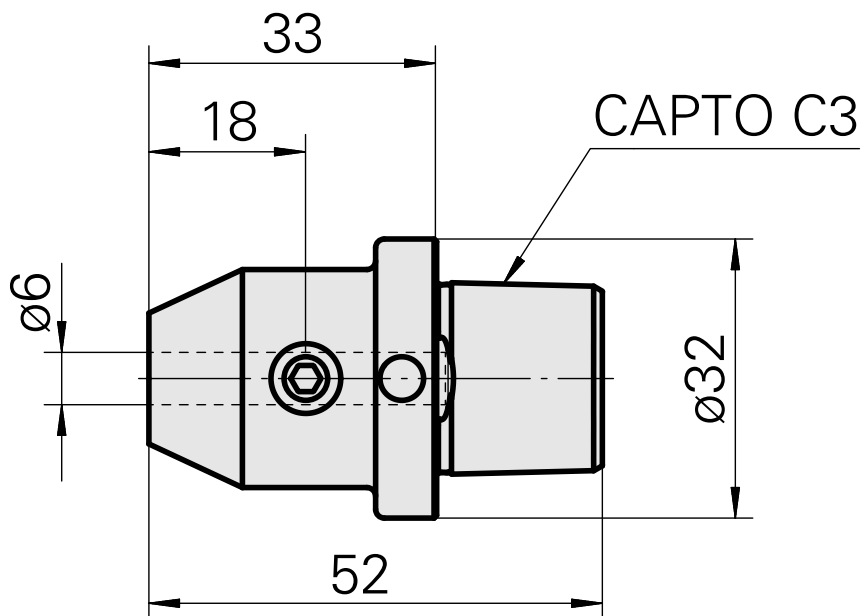

INDEX CAPTO C3 D6

Caratteristiche tecniche

Categoria acces. portautensile	INDEX CAPTO C3
Attacco	D6
Accessorio per cambio rapido	attacco Weldon

10888476
W9991037

INDEX

Documenti

Non sono disponibili download per questo prodotto