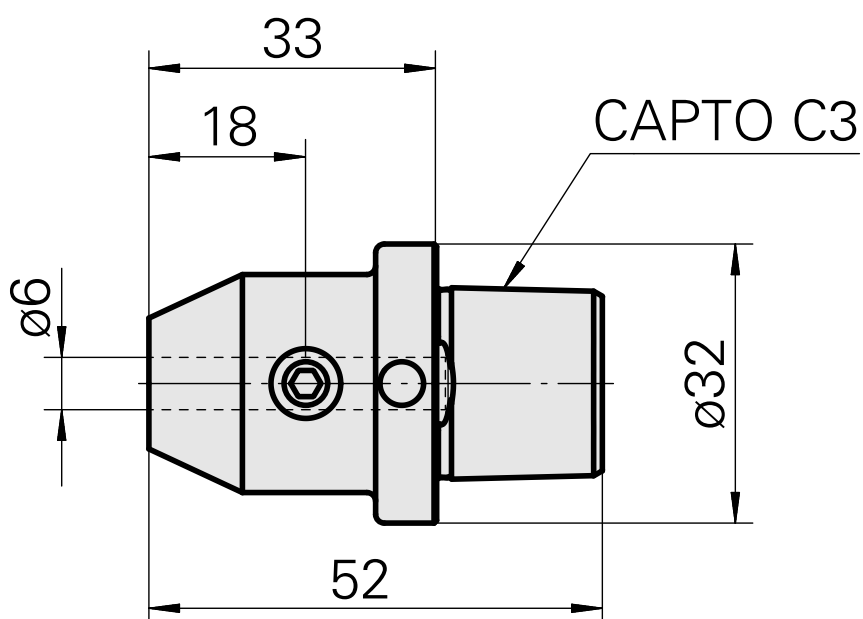

INDEX CAPTO C3 D6

Technische Daten

WZH Zubehörkategorie

INDEX CAPTO C3

Aufnahme

D6

Schnellwechseleinsätze

Weldon-Aufnahme