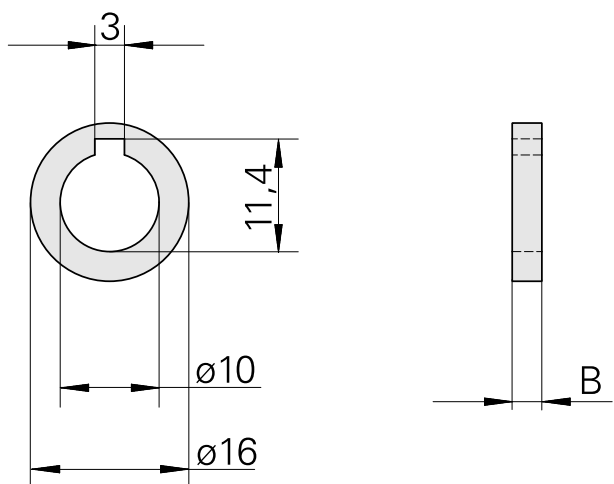

Bague, largeur 3 mm

Données techniques

Catégorie d'accessoires PO

Bague porte-fraise

Attachement

Arbre porte-fraise D10

10886267
981162

INDEX