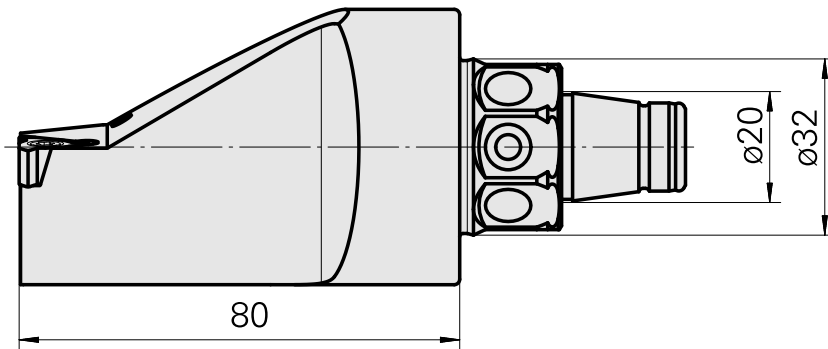

## WFB 32-20 para Rosca de inserção 3EL-, direita, sem ranhura da pinça

### Características técnicas

PF Categoria de acessórios

WFB 32-20

Recepção

para Rosca de inserção 3EL-

Inserções de troca rápida

para suporte de ferra. torneiar