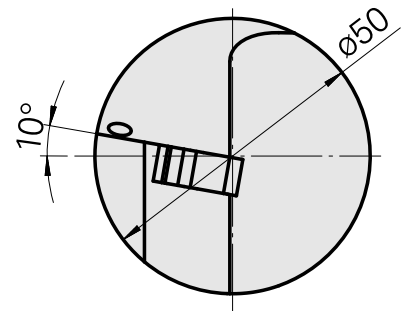

## WFB 32-20 para Rosca de inserção 3EL-, direita, sem ranhura da pinça

### Características técnicas

PF Categoria de acessórios

WFB 32-20

Recepção

para Rosca de inserção 3EL-

Inserções de troca rápida

para suporte de ferra. torneiar