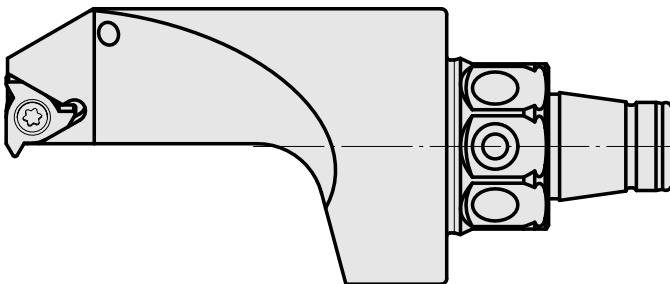

## WFB 32-20 para Rosca de inserção 3EL-, direita, sem ranhura da pinça

### Características técnicas

PF Categoria de acessórios

WFB 32-20

Recepção

para Rosca de inserção 3EL-

Inserções de troca rápida

para suporte de ferra. torneiar