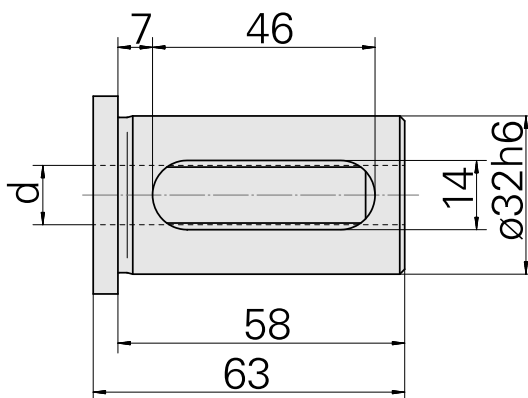

Bussola attacco con manicotto D32/ 14mm

Caratteristiche tecniche

Categoria acces. portautensile	Bussola attacco con manicotto
Attacco	D32
Attacco per utensile	14mm

Documenti

Non sono disponibili download per questo prodotto