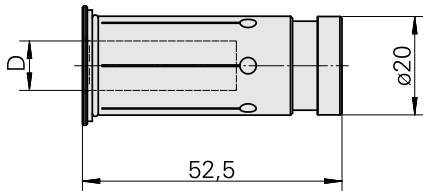

### Données techniques

Catégorie d'accessoires PO

Réducteurs p. hydroexpansible

Attachement

D20

Logement d'outils

8mm