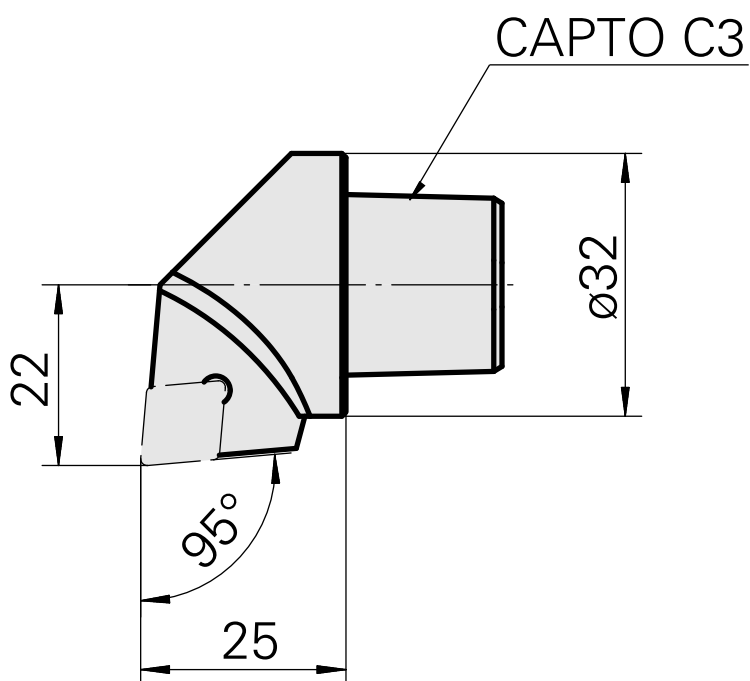

## INDEX CAPTO C3 für CC.. 09T3.., rechts, ohne Greiferrille

### Technische Merkmale

WZH Zubehörkategorie

INDEX CAPTO C3

Aufnahme

für CC.. 09T3..

Schnellwechseleinsätze

Drehhalter