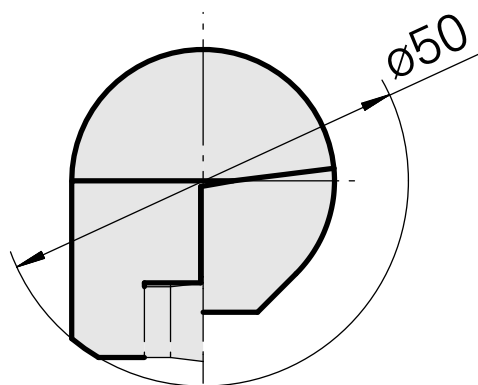

## INDEX CAPTO C3 für CC.. 09T3.., rechts, ohne Greiferrille

### Technische Merkmale

WZH Zubehörkategorie

INDEX CAPTO C3

Aufnahme

für CC.. 09T3..

Schnellwechseleinsätze

Drehhalter