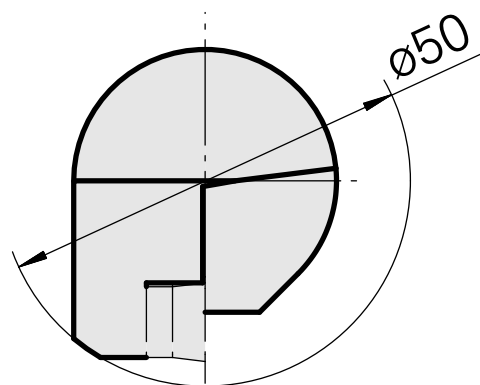

INDEX CAPTO C3 für CC.. 09T3.., rechts, ohne Greiferrille

Technische Daten

WZH Zubehörkategorie

INDEX CAPTO C3

Aufnahme

für CC.. 09T3..

Schnellwechseleinsätze

Drehhalter