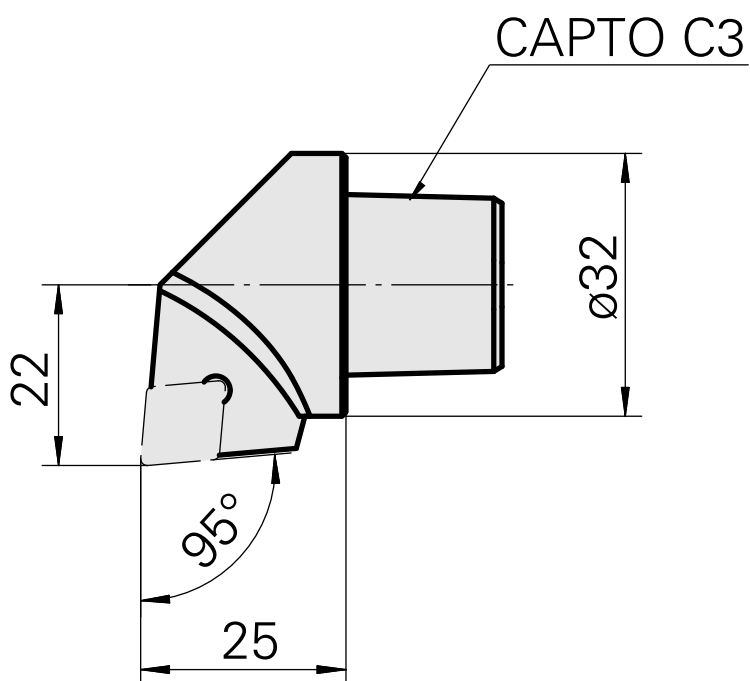

INDEX CAPTO C3 für CC.. 09T3.., rechts, ohne Greiferrille

Technische Daten

WZH Zubehörkategorie

INDEX CAPTO C3

Aufnahme

für CC.. 09T3..

Schnellwechseleinsätze

Drehhalter