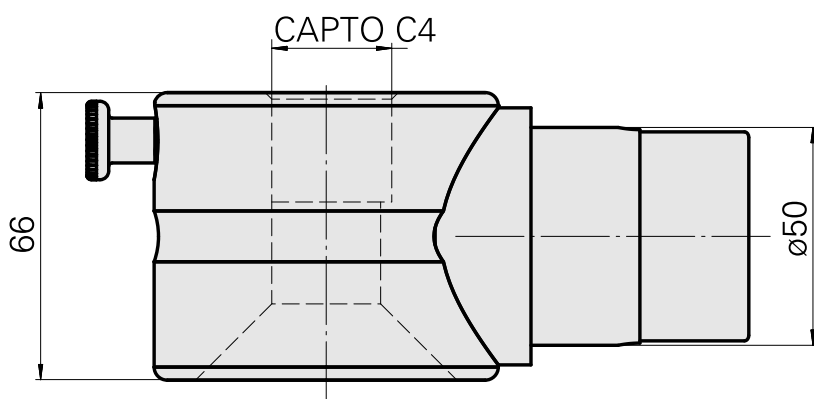

Adapter Montagehilfe INDEX CAPTO C4

Technische Merkmale

WZH Zubehörkategorie

Adapter Montagehilfe

Werkzeugaufnahme

INDEX CAPTO C4

Dokumente

Für dieses Produkt sind keine Downloads vorhanden