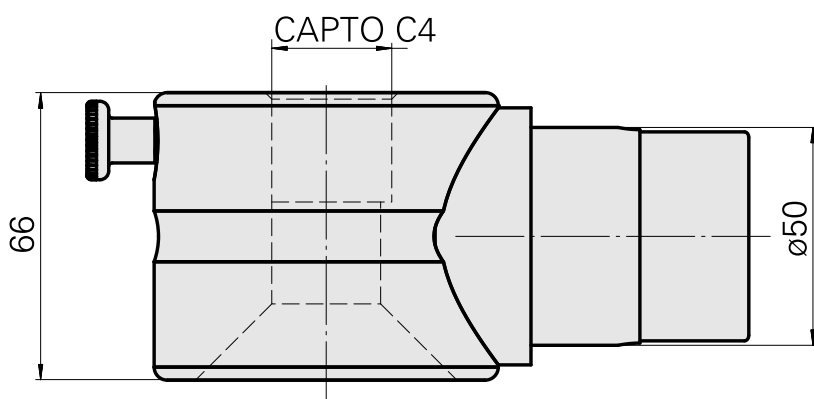

Adapter Montagehilfe INDEX CAPTO C4

Technische Daten

WZH Zubehörkategorie

Adapter Montagehilfe

Werkzeugaufnahme

INDEX CAPTO C4

Dokumente

Für dieses Produkt sind keine Downloads vorhanden