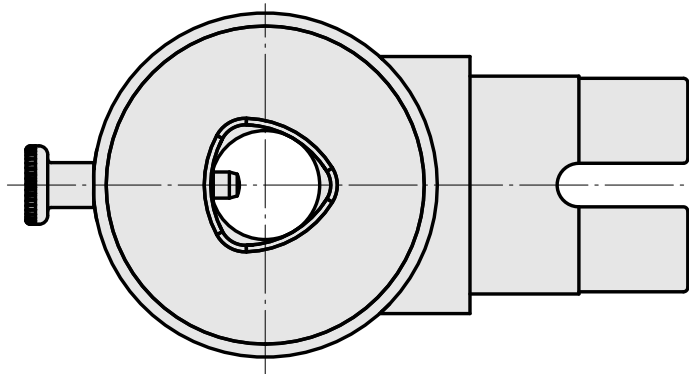

Adapter Montagehilfe INDEX CAPTO C4

Technische Merkmale

WZH Zubehörkategorie

Adapter Montagehilfe

Werkzeugaufnahme

INDEX CAPTO C4

Dokumente

Für dieses Produkt sind keine Downloads vorhanden