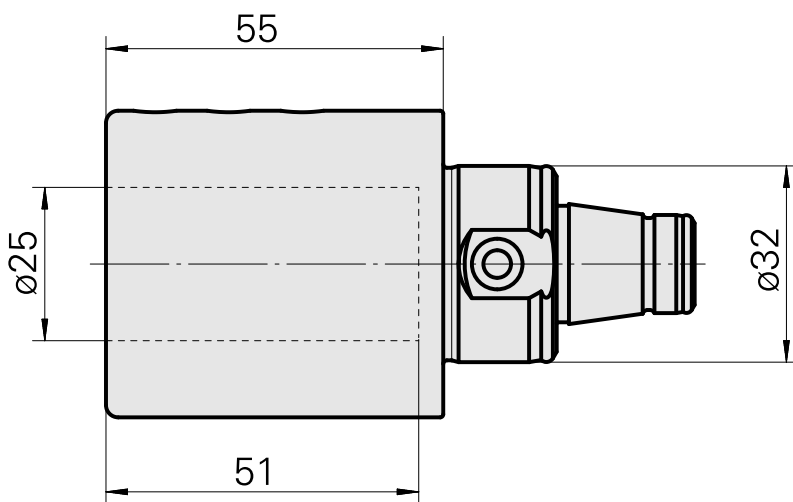

WFB 32-20 D25

Caratteristiche tecniche

Categoria acces. portautensile	WFB 32-20
Attacco	D25
Accessorio per cambio rapido	attacco Weldon

Documenti

Non sono disponibili download per questo prodotto

Accessori

Accessori opzionali

Altri accessori

[Bussola attacco con manicotto D25](#)

Id prodotto : 10070544

Id prodotto precedente : W62221.41--

[Bussola di serraggio D12](#)

Id prodotto : 10964938

Id prodotto precedente : 993112.----
