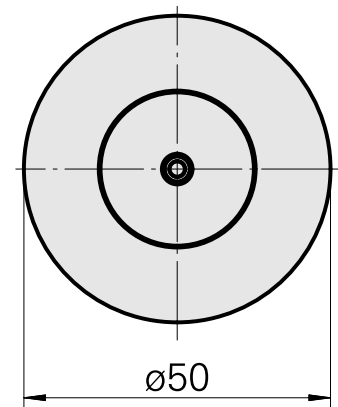

WFB 32-20 D25

Caratteristiche tecniche

Categoria acces. portautensile	WFB 32-20
Attacco	D25
Accessorio per cambio rapido	attacco Weldon

Documenti

Non sono disponibili download per questo prodotto

Accessori