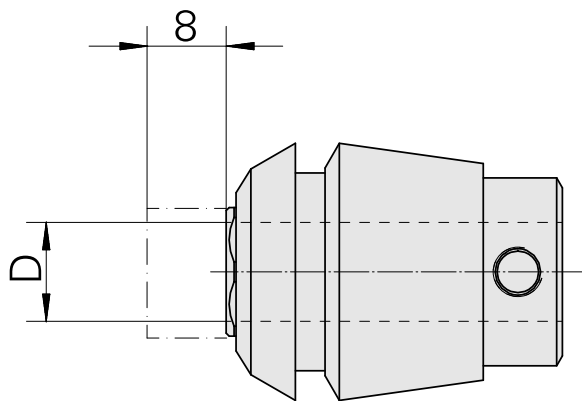

## Pince ER pour tarauds ET 1-25 6,3mm

### Données techniques

Catégorie d'accessoires PO	Pince ER pour tarauds
Attachement	ER25
Logement d'outils	6,3mm
Type de pince de bridage	ET 1-25