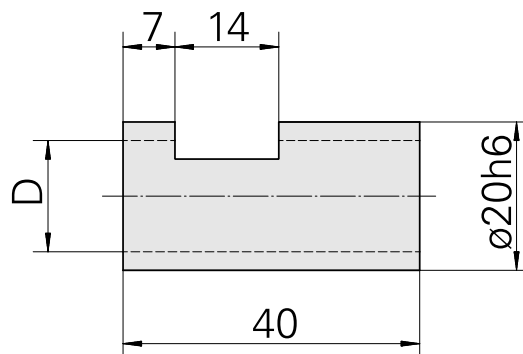

Bussola di serraggio D20/ 9mm

Caratteristiche tecniche

| | |
|--------------------------------|----------------------|
| Categoria acces. portautensile | Bussola di serraggio |
| Attacco | D20 |
| Attacco per utensile | 9mm |