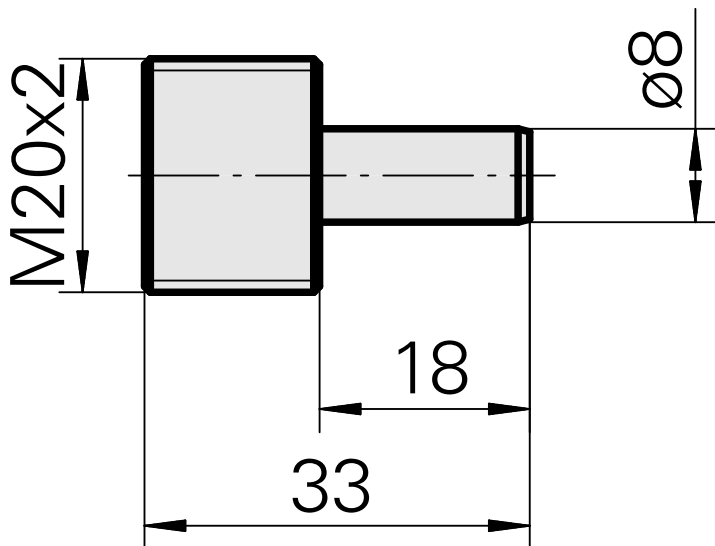

### Technische Daten

WZH Zubehörkategorie  
Aufnahme

Kühlschmierstoff-Übergabesatz  
INDEX CAPTO C6