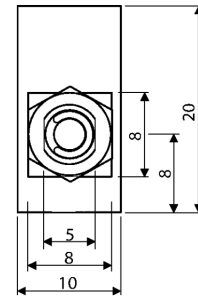

### Technische Daten

<b>Elektrische Baugruppen</b>	Rollen-/ Stößel-/ Steuerschalt
<b>Länge</b>	120 Millimeter
<b>Breite</b>	100 Millimeter
<b>Höhe</b>	200 Millimeter
<b>Stromstärke [A]</b>	6 Ampere
<b>Spannung [V]</b>	230 Volt
<b>Kraft [N]</b>	15 Newton
<b>Schutzart</b>	IP67