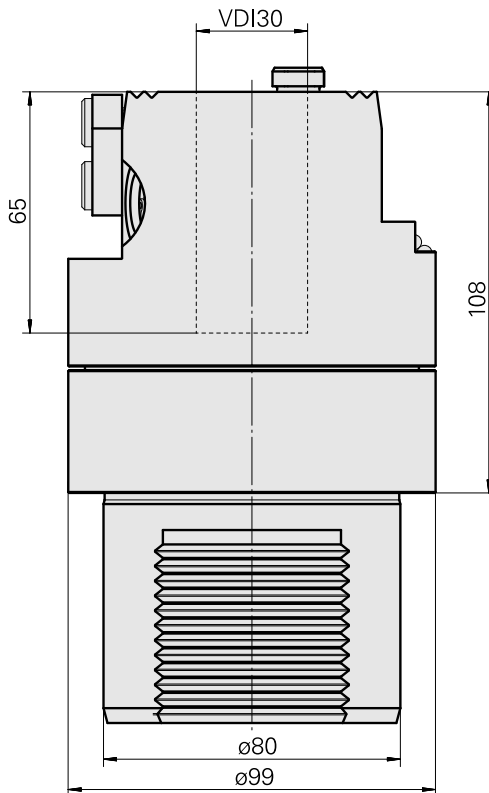

Voreinst. D80/VDI30

Technische Daten

WZH Zubehörkategorie

Adapter für Voreinstellgeräte

Aufnahme

D80 für Voreinstellgeräte

Werkzeugaufnahme

VDI 30