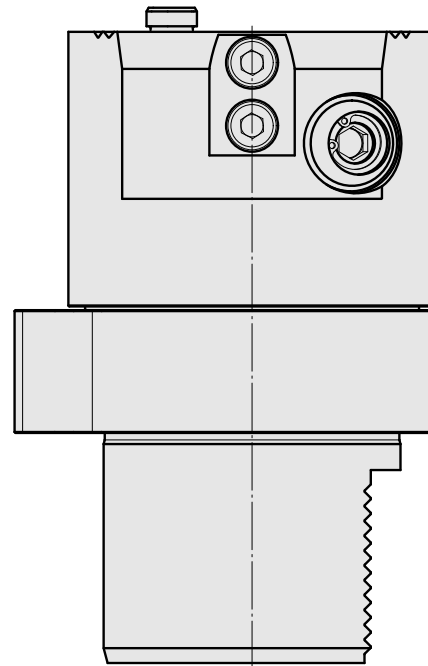

Voreinst. D80/VDI30

Technische Daten

WZH Zubehörkategorie

Adapter für Voreinstellgeräte

Aufnahme

D80 für Voreinstellgeräte

Werkzeugaufnahme

VDI 30