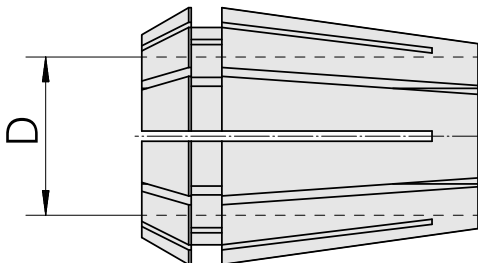

ER-Spannzange ER25 8-9mm

Données techniques

WZH Zubehörkategorie	ER-Spannzange
Aufnahme	ER25
Werkzeugaufnahme	8-9mm
Spannzangentyp	ER25

Documents

Aucun téléchargement n'est disponible pour ce produit